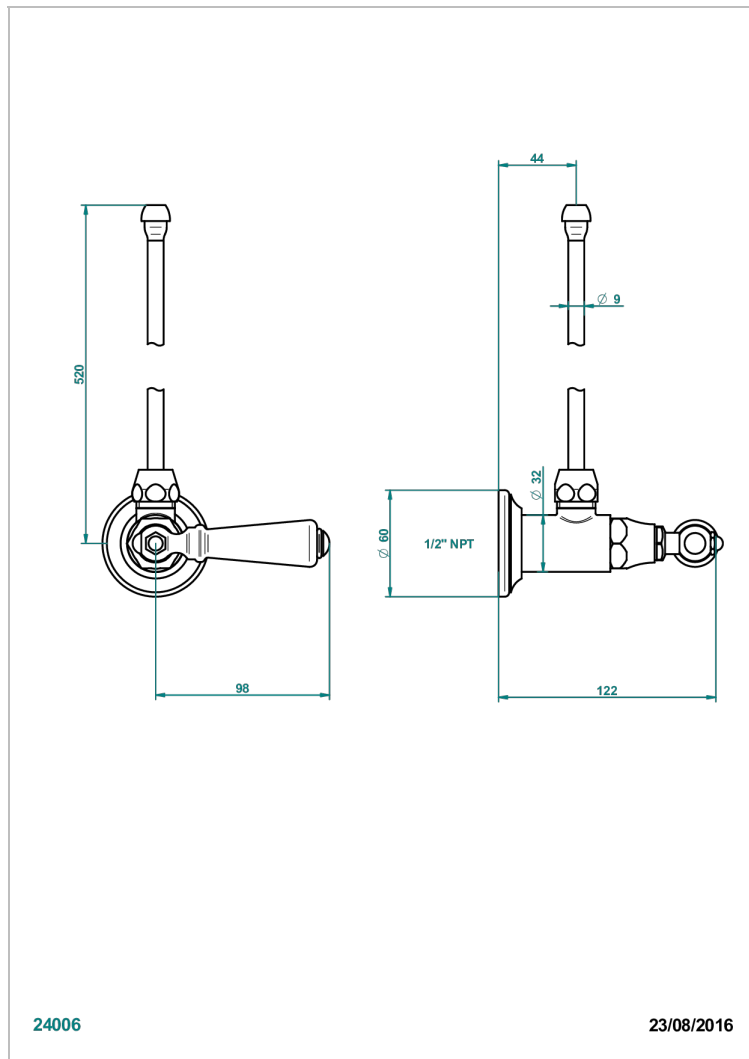

CHARLESTON A MANETTES

G75-181/SLA

Robinet de réglage jonction femelle avec tube de 50 cm et sachet d'adaptateur, rosace et croisillon de style standard américain pour lavabo et bidet

CARACTÉRISTIQUES

- Tête à disque céramique 1/2"
- Permet de stopper l'eau pour intervention sur la robinetterie
- Tubes en cuivre de 50 cm coloris idem robinetterie
- Raccordements aux standards US pour vanne réf. 35