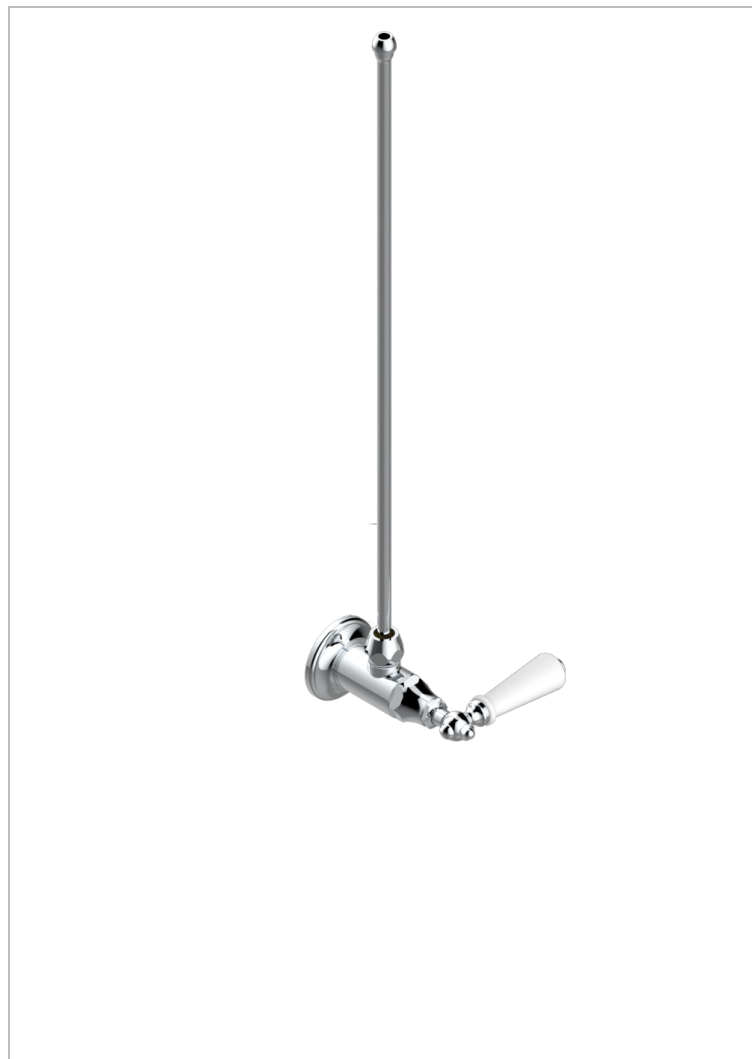

CHARLESTON A MANETTES

G75-181/SLA

Robinet de réglage jonction femelle avec tube de 50 cm et sachet d'adaptateur, rosace et croisillon de style standard américain pour lavabo et bidet

CARACTÉRISTIQUES

- Tête à disque céramique 1/2"
- Permet de stopper l'eau pour intervention sur la robinetterie
- Tubes en cuivre de 50 cm coloris idem robinetterie
- Raccordements aux standards US pour vanne réf. 35

FINITIONS DISPONIBLES

Bronze clair - D01
Chromé - A02
Chromé / doré - G02
Chromé mat - C02
Doré brillant - F01
Doré mat - F07

Laiton fumé naturel - A13
Nickel brillant - B01
Nickel mat - C01
Noir mat céramique - D30
Or pâle - F30
Or pâle mat - F31

Pvd blush - H62
Pvd blush mat - H60
Pvd couleur bronze brown - F33
Pvd couleur bronze brown - mat - F34
Pvd couleur doré - H52
Pvd couleur doré mat - H53

Pvd couleur laiton - H49
Pvd couleur laiton mat - H50
Pvd couleur nickel - H55
Pvd couleur nickel mat - H56
Pvd graphite - H64
Pvd graphite mat - H65