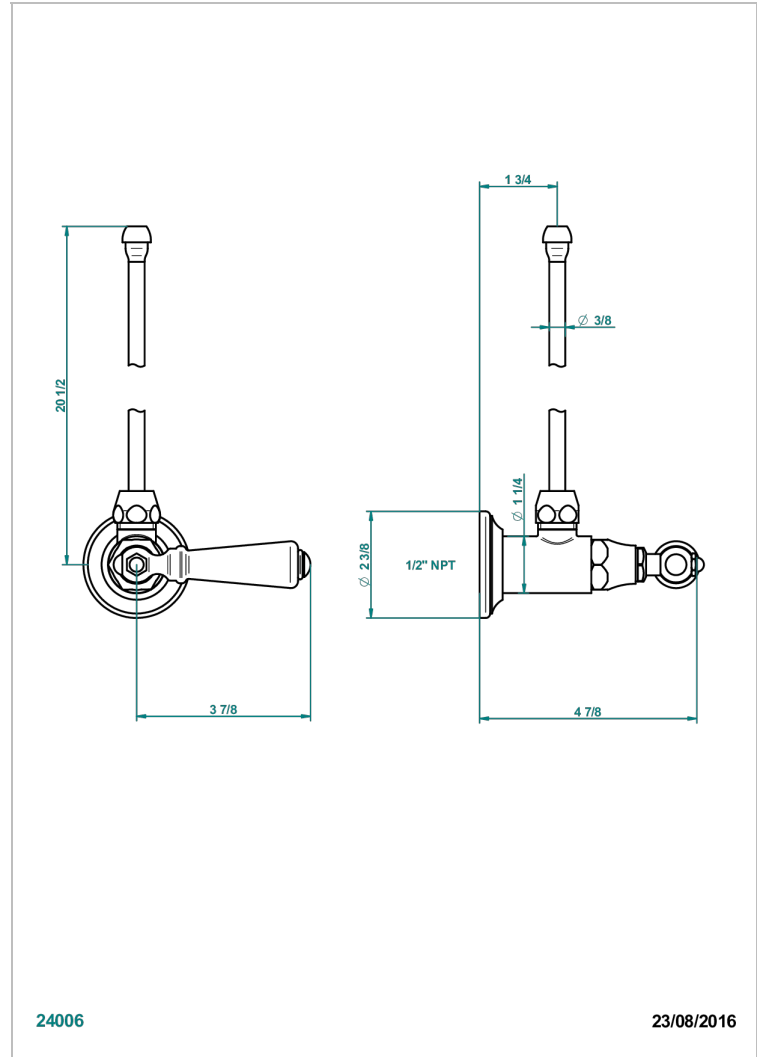

CHARLESTON A MANETTES

G75-181/SLA

THG[®]
PARIS

Robinet de réglage jonction femelle avec tube de 50 cm et sachet d'adaptateur, rosace et croisillon de style standard américain pour lavabo et bidet

CARACTÉRISTIQUES

- Tête à disque céramique 1/2"
- Permet de stopper l'eau pour intervention sur la robinetterie
- Tubes en cuivre de 50 cm coloris idem robinetterie
- Raccordements aux standards US pour vanne réf. 35

FINITIONS DISPONIBLES