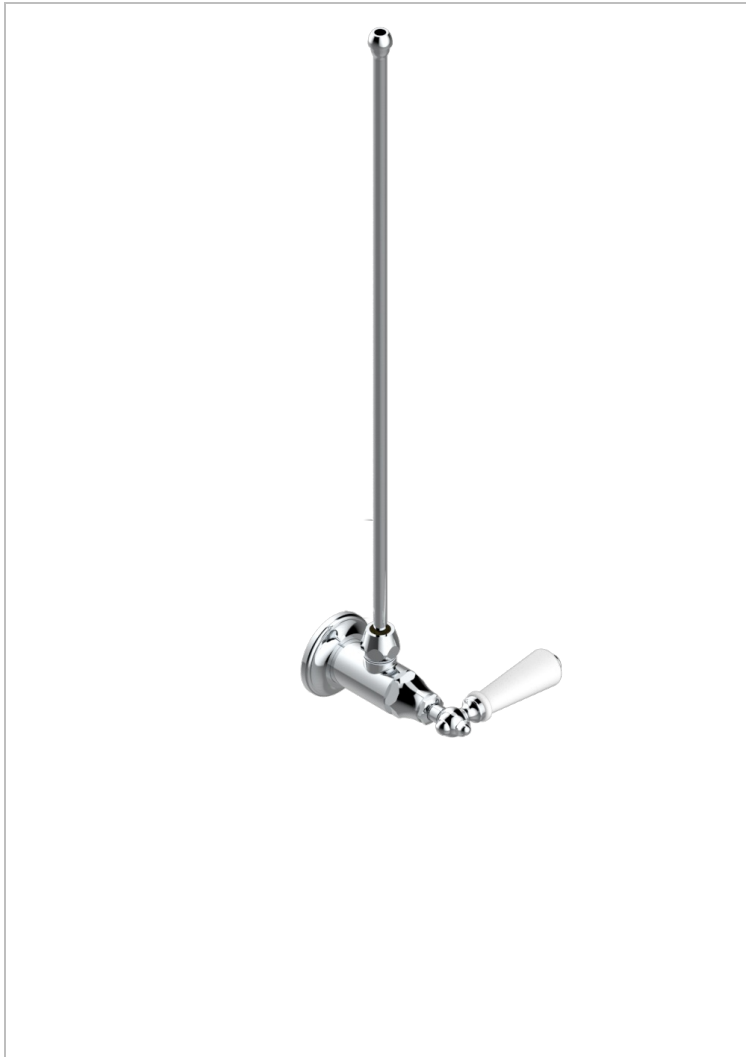

CHARLESTON A MANETTES

G75-181/SLA

THG[®]
PARIS

Robinet de réglage jonction femelle avec tube de 50 cm et sachet d'adaptateur, rosace et croisillon de style standard américain pour lavabo et bidet

CARACTÉRISTIQUES

- Tête à disque céramique 1/2"
- Permet de stopper l'eau pour intervention sur la robinetterie
- Tubes en cuivre de 50 cm coloris idem robinetterie
- Raccordements aux standards US pour vanne réf. 35

FINITIONS DISPONIBLES

Bronze clair - D01
Chromé - A02
Chromé / doré - G02
Chromé mat - C02
Doré brillant - F01
Doré mat - F07

Laiton fumé naturel - A13
Nickel brillant - B01
Nickel mat - C01
Noir mat céramique - D30
Or pâle - F30
Or pâle mat - F31