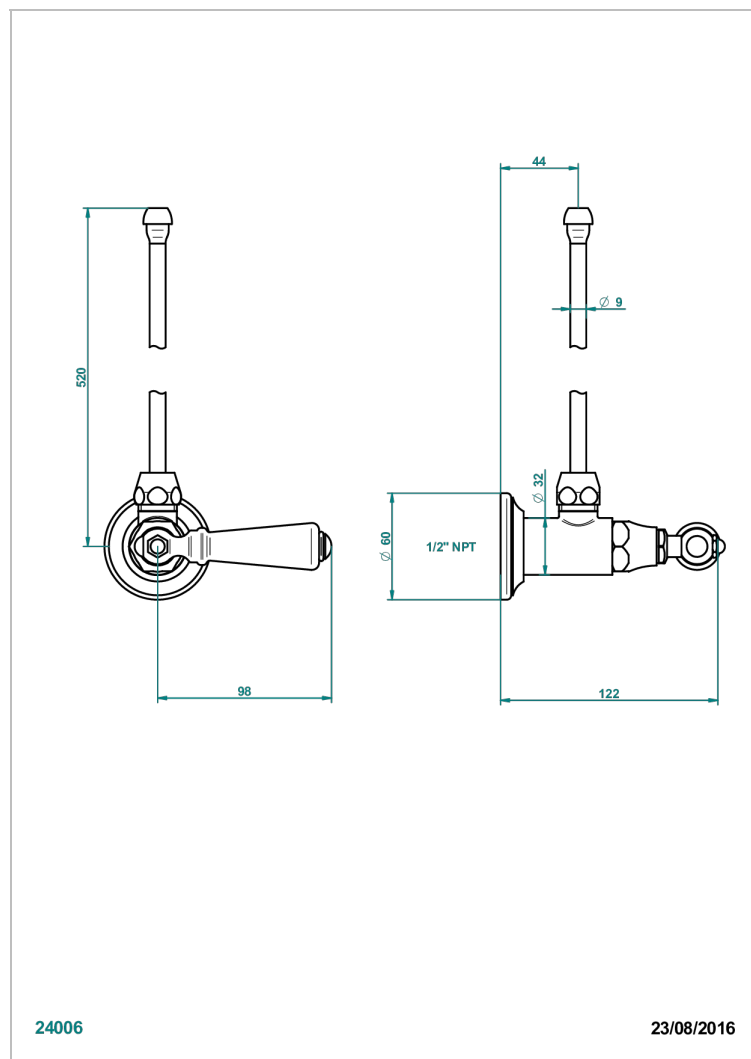

BROADWAY A MANETTES

A04-181/SLA

Robinet de réglage jonction femelle avec tube de 50 cm et sachet d'adaptateur, rosace et croisillon de style standard américain pour lavabo et bidet

24006

23/08/2016

CARACTÉRISTIQUES

- Tête à disque céramique 1/2"
- Permet de stopper l'eau pour intervention sur la robinetterie
- Tubes en cuivre de 50 cm coloris idem robinetterie
- Raccordements aux standards US pour vanne réf. 35

FINITIONS DISPONIBLES