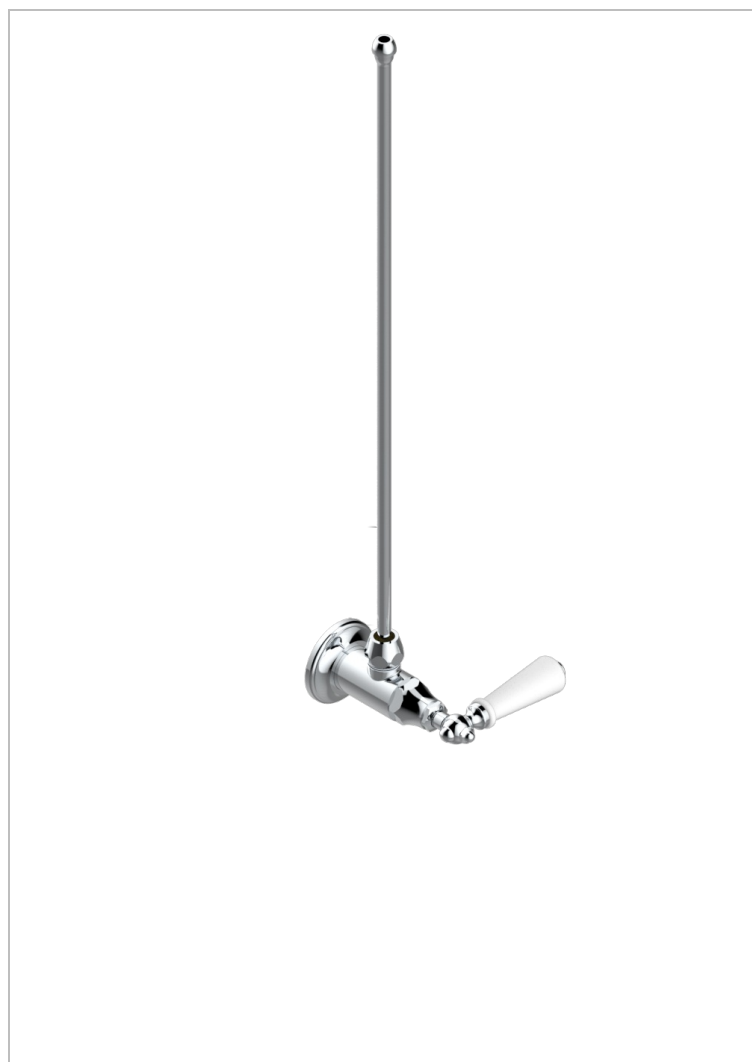

BROADWAY A MANETTES

A04-181/SLA

Robinet de réglage jonction femelle avec tube de 50 cm et sachet d'adaptateur, rosace et croisillon de style standard américain pour lavabo et bidet

CARACTÉRISTIQUES

- Tête à disque céramique 1/2"
- Permet de stopper l'eau pour intervention sur la robinetterie
- Tubes en cuivre de 50 cm coloris idem robinetterie
- Raccordements aux standards US pour vanne réf. 35

FINITIONS DISPONIBLES

Bronze clair - D01
Chromé - A02
Chromé / doré - G02
Chromé mat - C02
Doré brillant - F01
Doré mat - F07

Laiton fumé naturel - A13
Nickel brillant - B01
Nickel mat - C01
Noir mat céramique - D30
Or pâle - F30
Or pâle mat - F31

Pvd blush - H62
Pvd blush mat - H60
Pvd couleur bronze brown - F33
Pvd couleur bronze brown - mat - F34
Pvd couleur doré - H52
Pvd couleur doré mat - H53

Pvd couleur laiton - H49
Pvd couleur laiton mat - H50
Pvd couleur nickel - H55
Pvd couleur nickel mat - H56
Pvd graphite - H64
Pvd graphite mat - H65