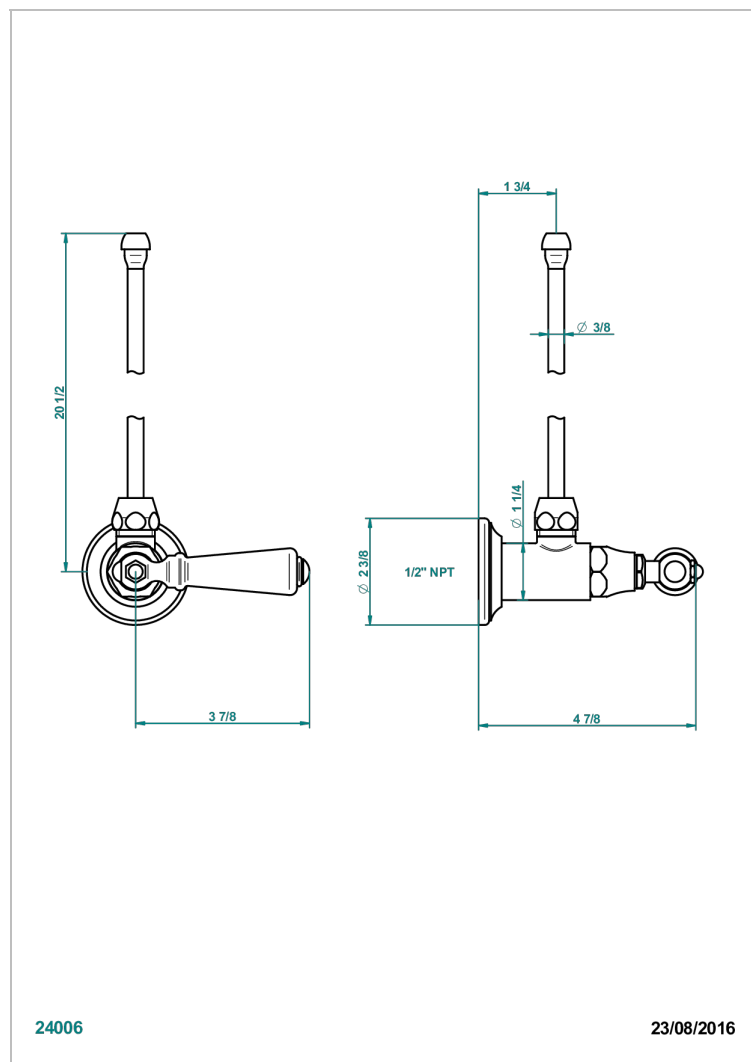

BROADWAY A MANETTES

A04-181/SLA

Robinet de réglage jonction femelle avec tube de 50 cm et sachet d'adaptateur, rosace et croisillon de style standard américain pour lavabo et bidet

CARACTÉRISTIQUES

- Tête à disque céramique 1/2"
- Permet de stopper l'eau pour intervention sur la robinetterie
- Tubes en cuivre de 50 cm coloris idem robinetterie
- Raccordements aux standards US pour vanne réf. 35