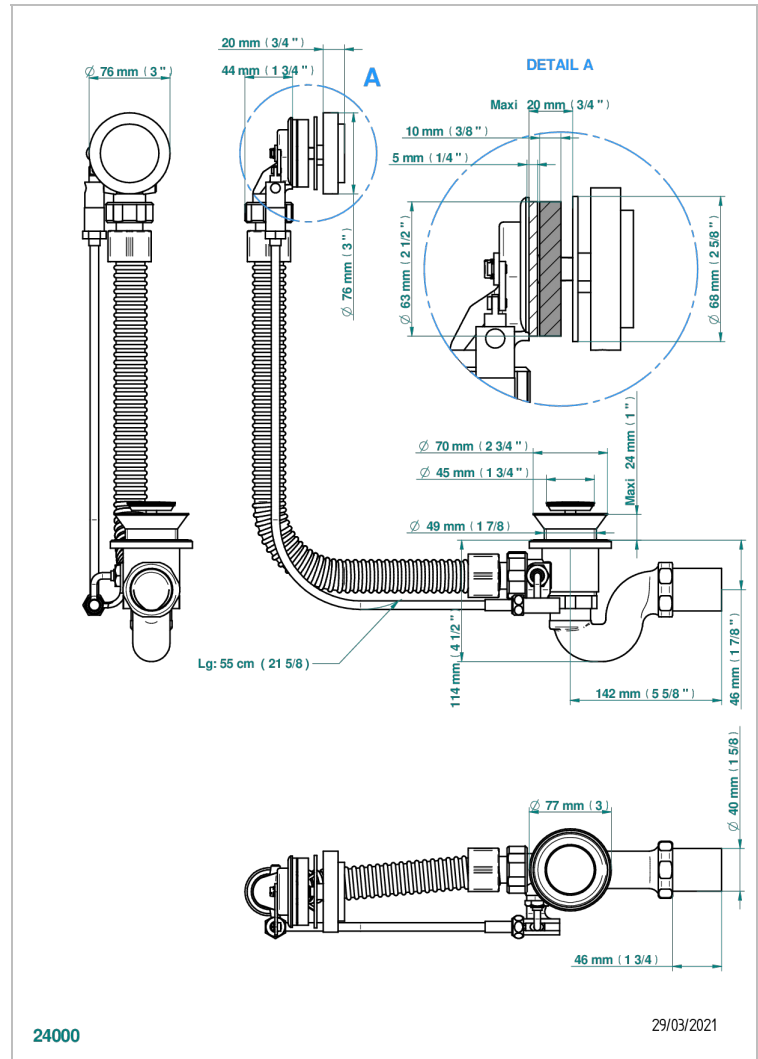

CORVAIR FIOR DI BOSCO CON MANETAS

THG[®]
PARIS

U8L-300

Desagüe automático de bañera lg 55 cm

24000

29/03/2021

CARACTERÍSTICAS

- Corvair Fior di Bosco con manetas
- Desagüe automático de bañera lg 55 cm

Pvd marrón bronce mate - F34
Pvd umber - H66
Pvd umber mate - H67