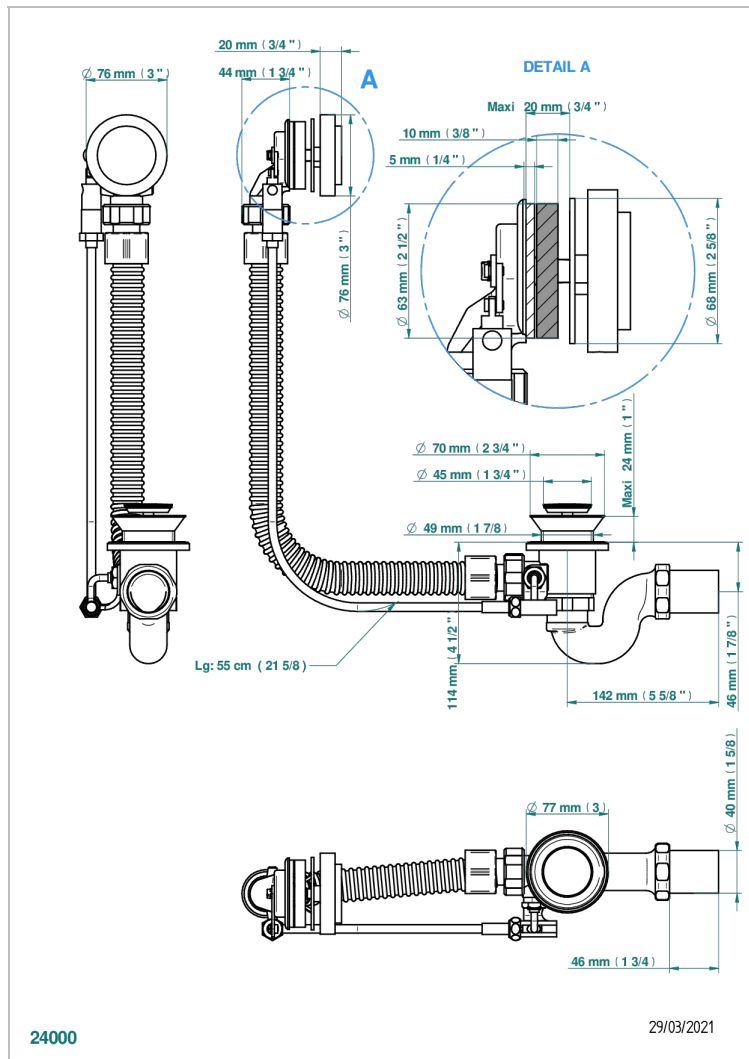

CORVAIR FIOR DI BOSCO

U8K-300

Desagüe automático de bañera lg 55 cm

THG[®]
PARIS

CARACTERÍSTICAS

- Corvair Fior di Bosco
- Desagüe automático de bañera lg 55 cm

ACABADOS DISPONIBLES

Cromo - A02
Pvd blush - H62
Pvd blush mate - H60
Pvd color latón - H49
Pvd color latón mate - H50
Pvd color níquel - H55