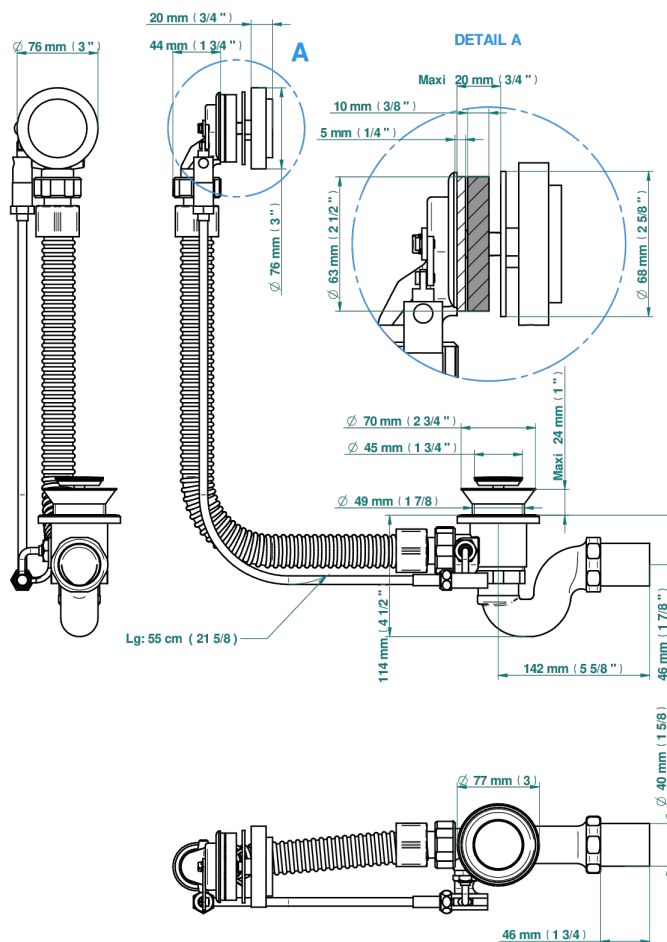

# CORVAIR HOWLITE CON MANETAS

U8G-300

Desagüe automatico de baÑera lg 55 cm

THG<sup>®</sup>  
PARIS

24000

29/03/2021

## CARACTERÍSTICAS

- Corvair Howlite con manetas
- Desagüe automatico de baÑera lg 55 cm