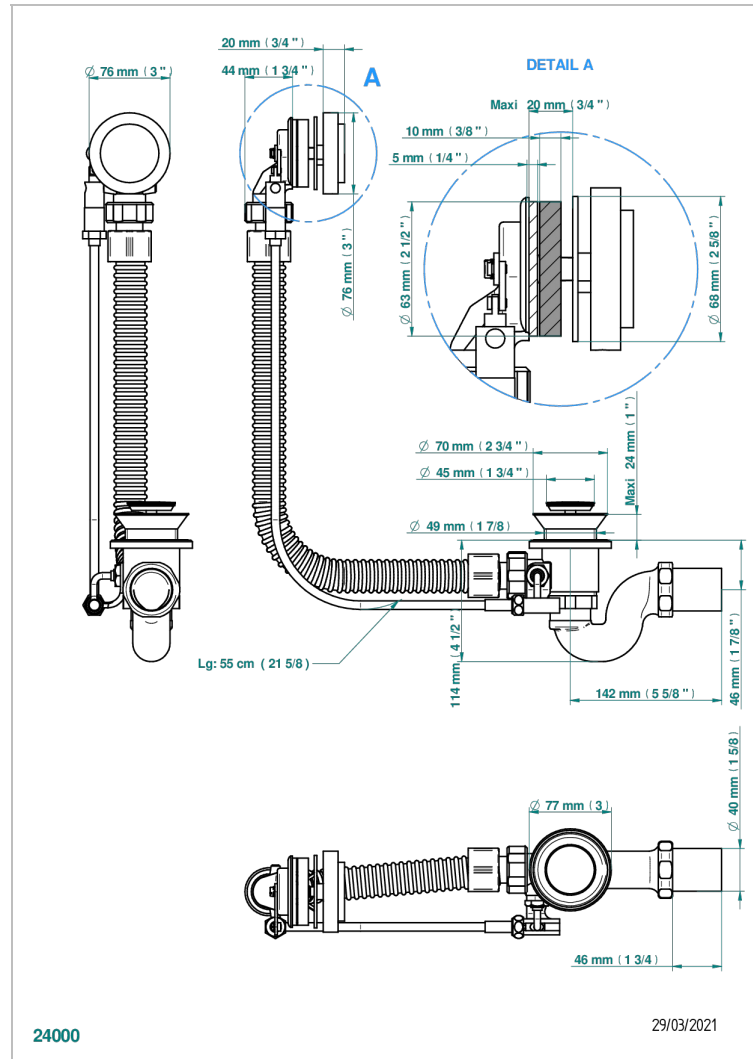

BEYOND CRYSTAL - CRISTAL BLEU

U6K-300

Vidage automatique pour baignoire, câble lg 55 cm

THG[®]
PARIS

CARACTÉRISTIQUES

- Volant de vidage, siphon et clapet en laiton
- Pour baignoire à passage de bonde de Ø 52 mm
- Câble de longueur 55 cm - Autres longueurs sur demande
- Sortie de siphon Ø 40 mm