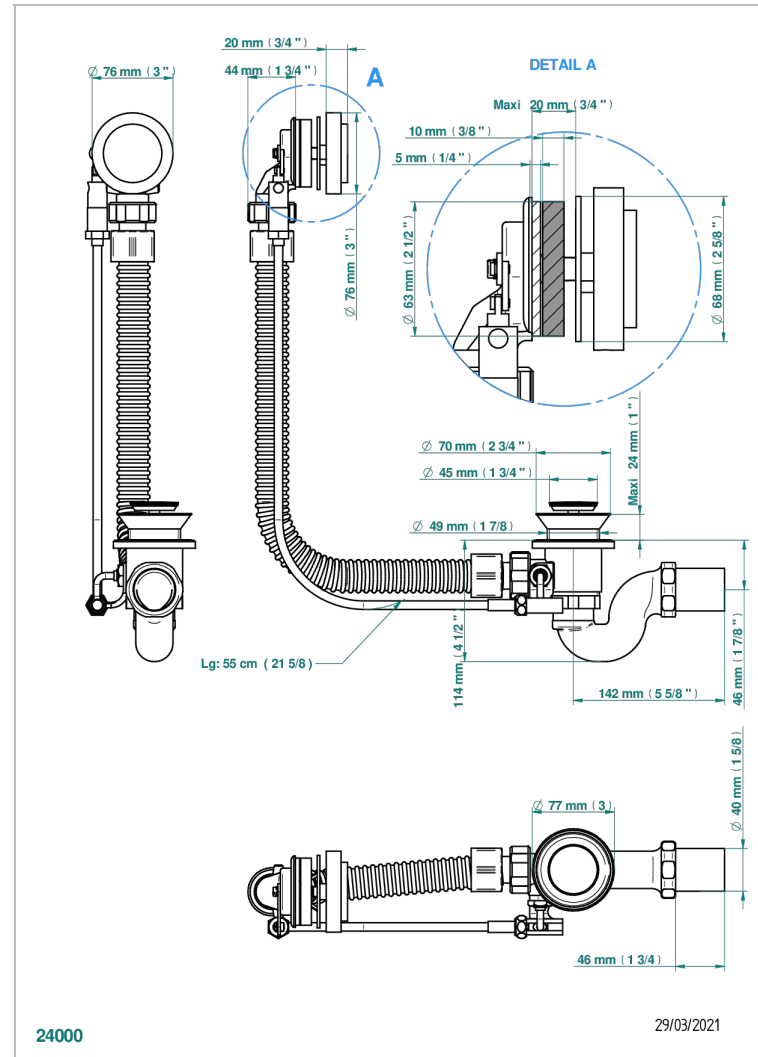

PETALE DE CRISTAL CLAIR

U6A-300

Vidage automatique pour baignoire, câble lg 55 cm

THG[®]
PARIS

CARACTÉRISTIQUES

- Volant de vidage, siphon et clapet en laiton
- Pour baignoire à passage de bonde de $\varnothing 52 \text{ mm}$
- Câble de longueur 55 cm - Autres longueurs sur demande
- Sortie de siphon $\varnothing 40 \text{ mm}$