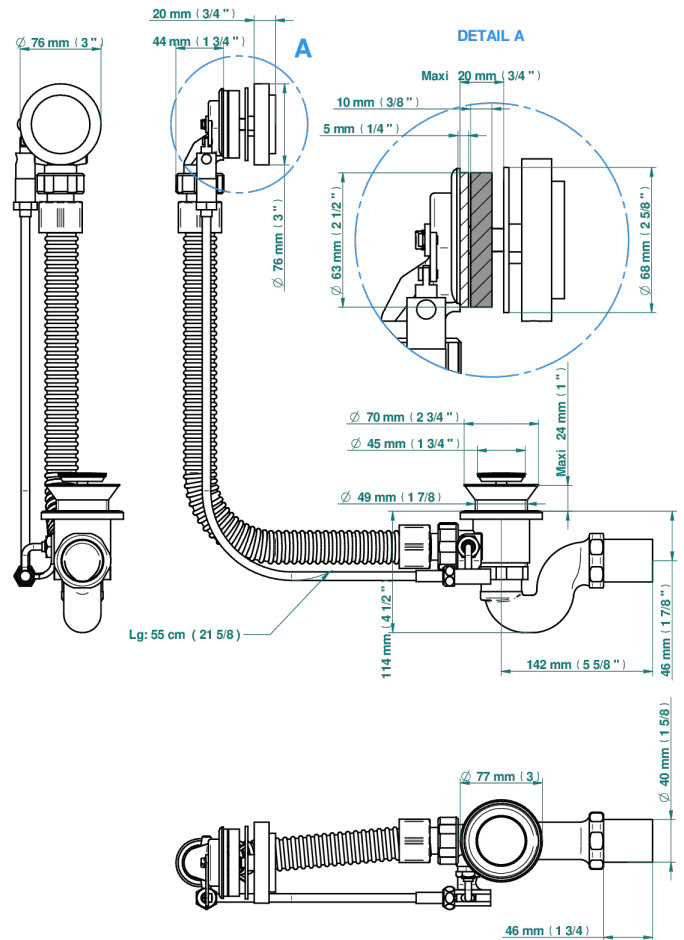

# PETALE DE CRISTAL - CRISTAL CLARO

U6A-300

Desagüe automatico de bañera lg 55 cm

THG<sup>®</sup>  
PARIS

24000

29/03/2021

## CARACTERÍSTICAS

- Pétales de Cristal - cristal claro
- Desagüe automatico de bañera lg 55 cm