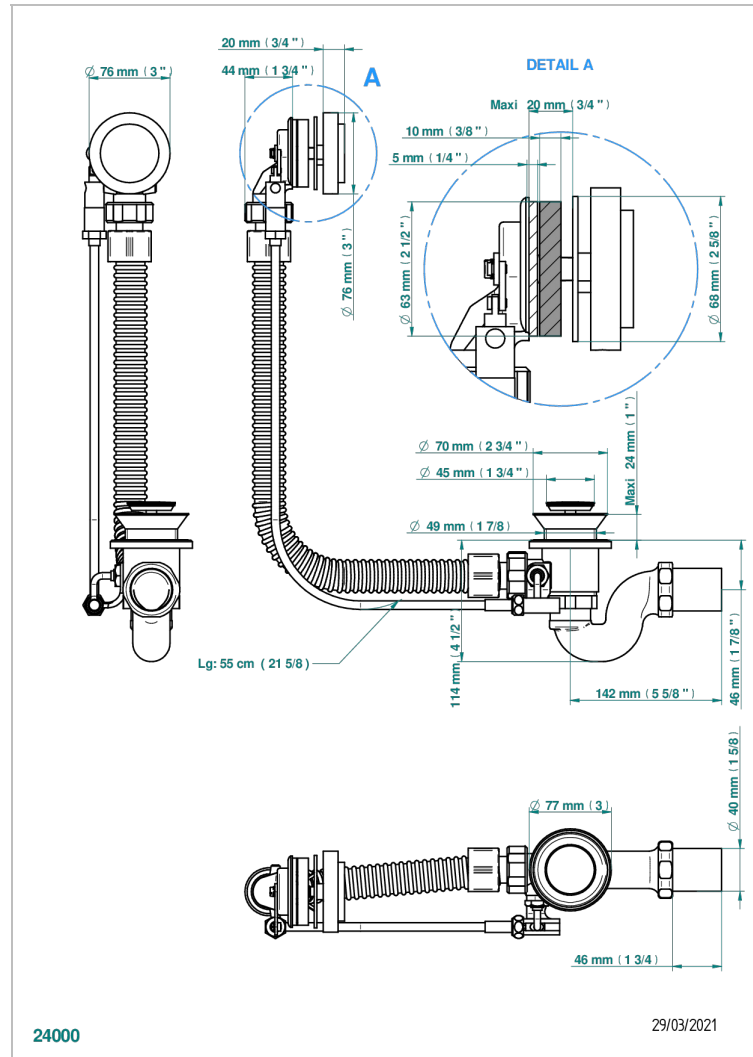

# PETALE DE CRISTAL, KRISTALL KLAR

U6A-300

Wannenab- und Überlaufgarniturkabel 550 mm, THG Modell

THG<sup>®</sup>  
PARIS

## EIGENSCHAFTEN

- Pétales de Cristal, Kristall klar
- Wannenab- und Überlaufgarniturkabel 550 mm, THG Modell

Pvd nickel matt - H56  
Pvd umber - H66  
Pvd umber matt - H67