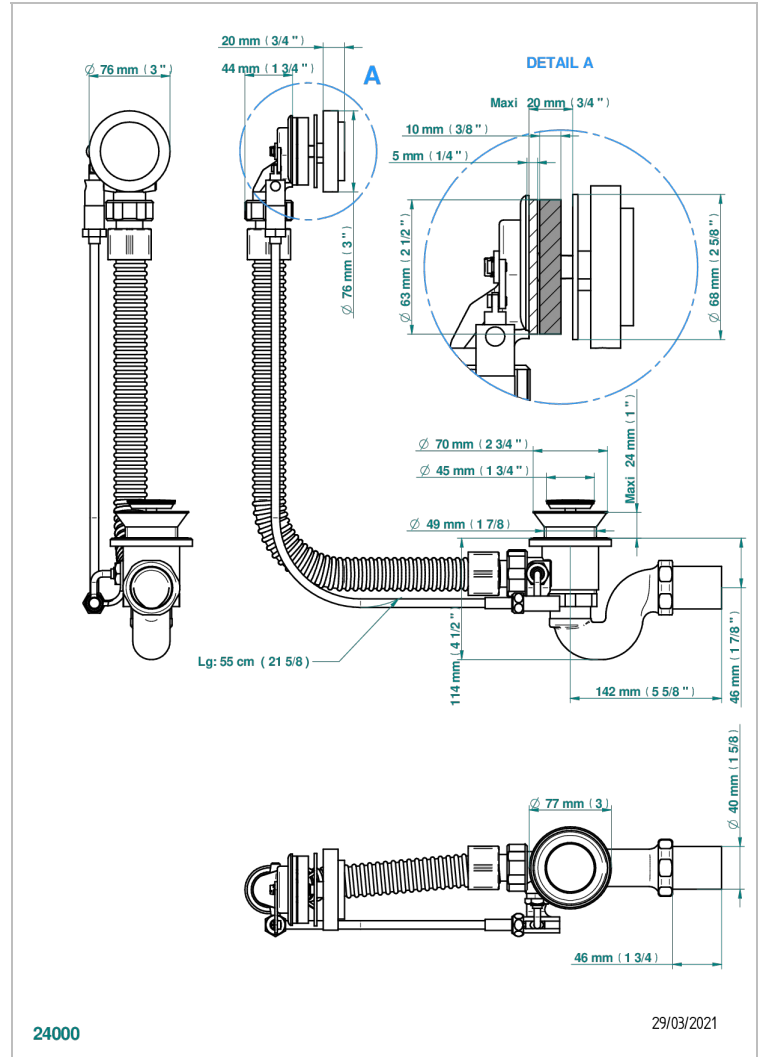

DIPLOMATE ANILLO TRENZADO

U4C-300

Desagüe automático de bañera lg 55 cm

THG[®]
PARIS

24000

29/03/2021

CARACTERÍSTICAS

- Diplomate anillo trenzado
- Desagüe automático de bañera lg 55 cm

Pvd marrón bronce mate - F34
Pvd umber - H66
Pvd umber mate - H67