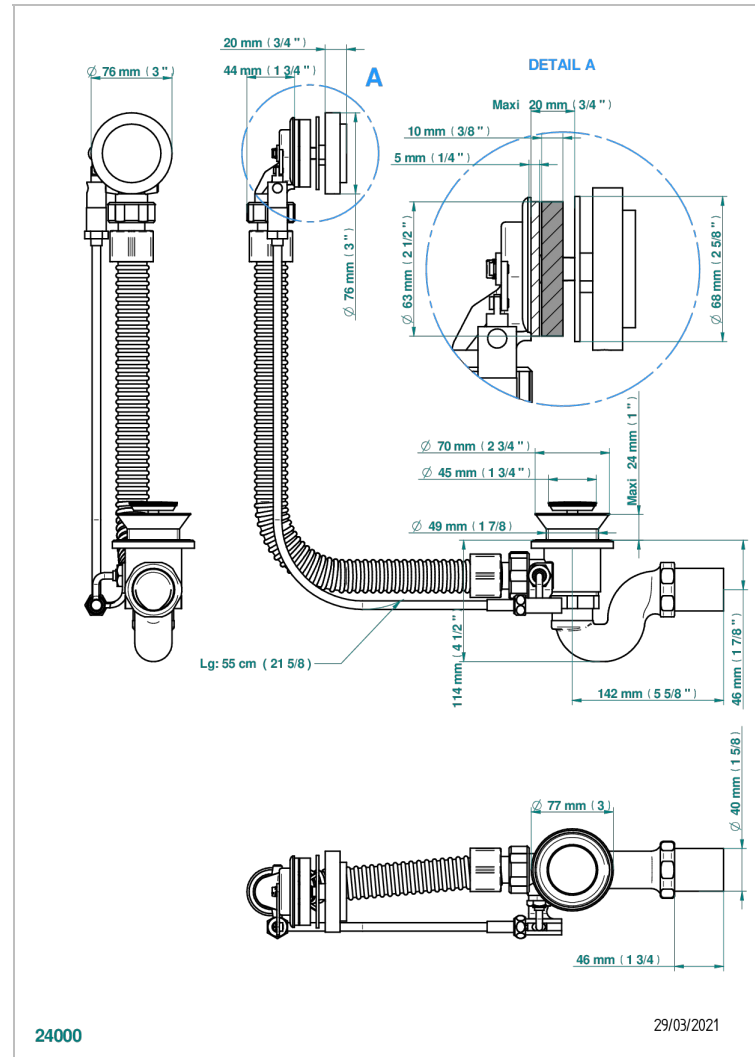

DIPLOMATE ANILLO ANILLADO

U4B-300

Desagüe automático de bañera lg 55 cm

THG[®]
PARIS

CARACTERÍSTICAS

- Diplomate anillo anillado
- Desagüe automático de bañera lg 55 cm

ACABADOS DISPONIBLES

Cromo - A02
Pvd blush - H62
Pvd blush mate - H60
Pvd color latón - H49
Pvd color latón mate - H50
Pvd color níquel - H55