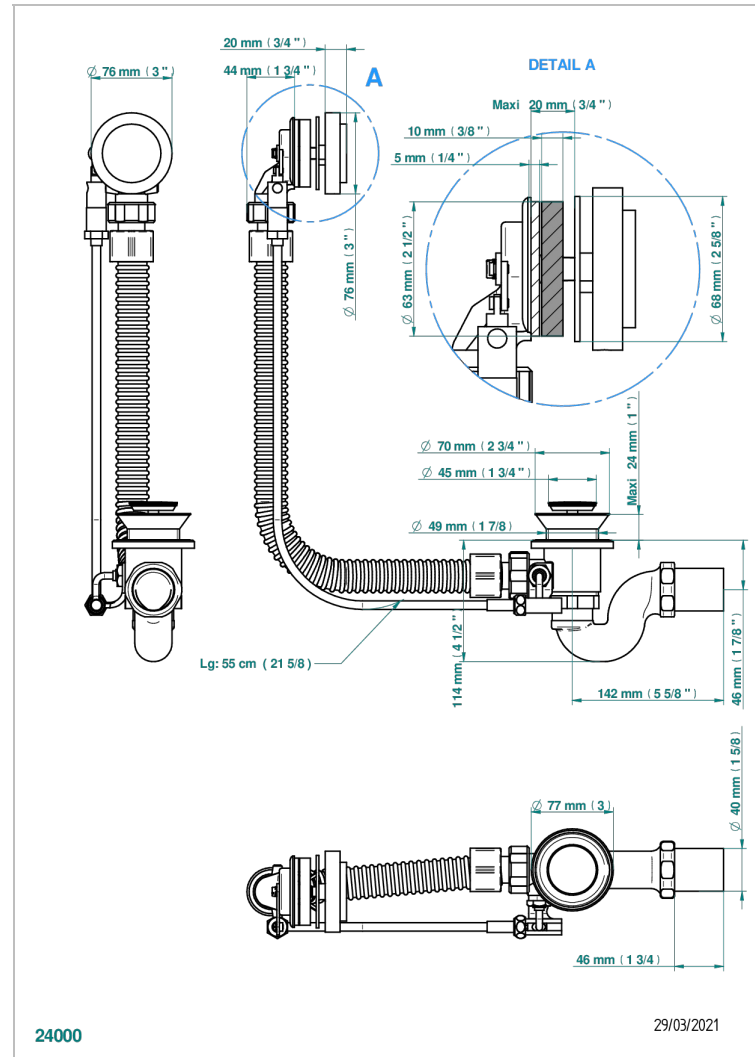

NIHAL PORCELANA VERDE

U2R-300

Desagüe automático de bañera lg 55 cm

THG[®]
PARIS

CARACTERÍSTICAS

- Nihal porcelana verde
- Desagüe automático de bañera lg 55 cm

ACABADOS DISPONIBLES

Cromo - A02
Pvd blush - H62
Pvd blush mate - H60
Pvd color latón - H49
Pvd color latón mate - H50
Pvd color níquel - H55