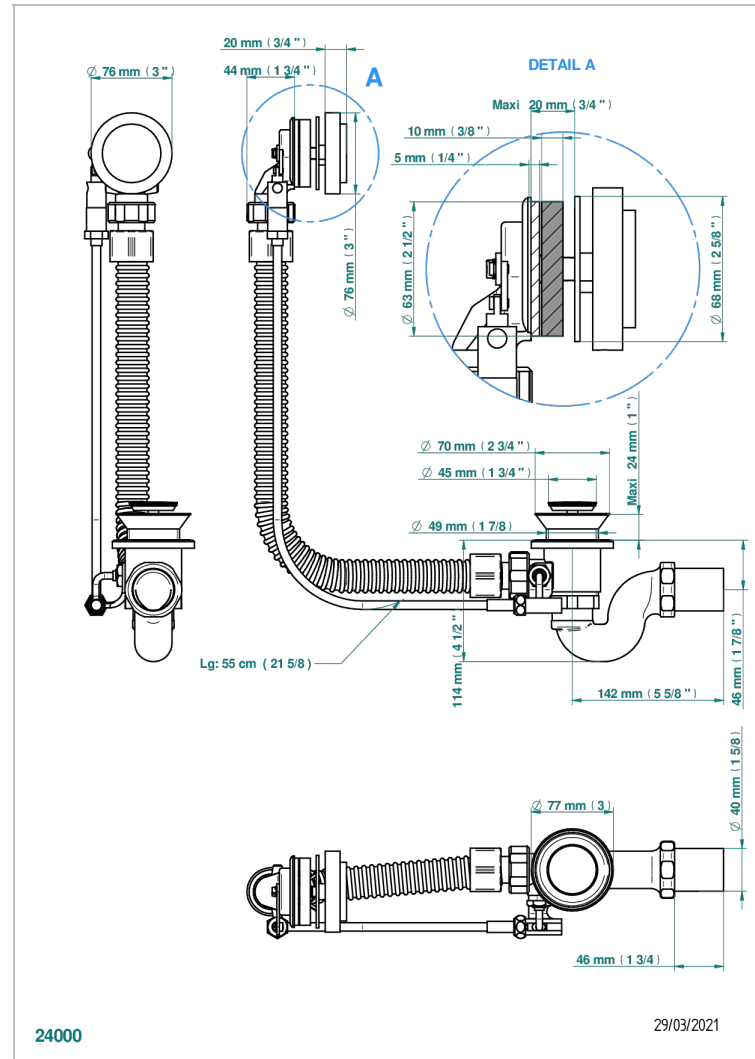

# NIHAL GRUNES PORZELLAN

U2R-300

Wannenab- und Überlaufgarniturkabel 550 mm, THG Modell

THG<sup>®</sup>  
PARIS

## EIGENSCHAFTEN

- Nihal grünes Porzellan
- Wannenab- und Überlaufgarniturkabel 550 mm, THG Modell

## VERFÜGBARE OBERFLÄCHEN

Chrom - A02  
Pvd blush - H62  
Pvd blush matt - H60  
Pvd bronze braun - F33  
Pvd bronze braun matt - F34  
Pvd gold - H52

Pvd gold matt - H53  
Pvd graphite - H64  
Pvd graphite matt - H65  
Pvd messing - H49  
Pvd messing matt - H50  
Pvd nickel - H55

Pvd nickel matt - H56  
Pvd umber - H66  
Pvd umber matt - H67