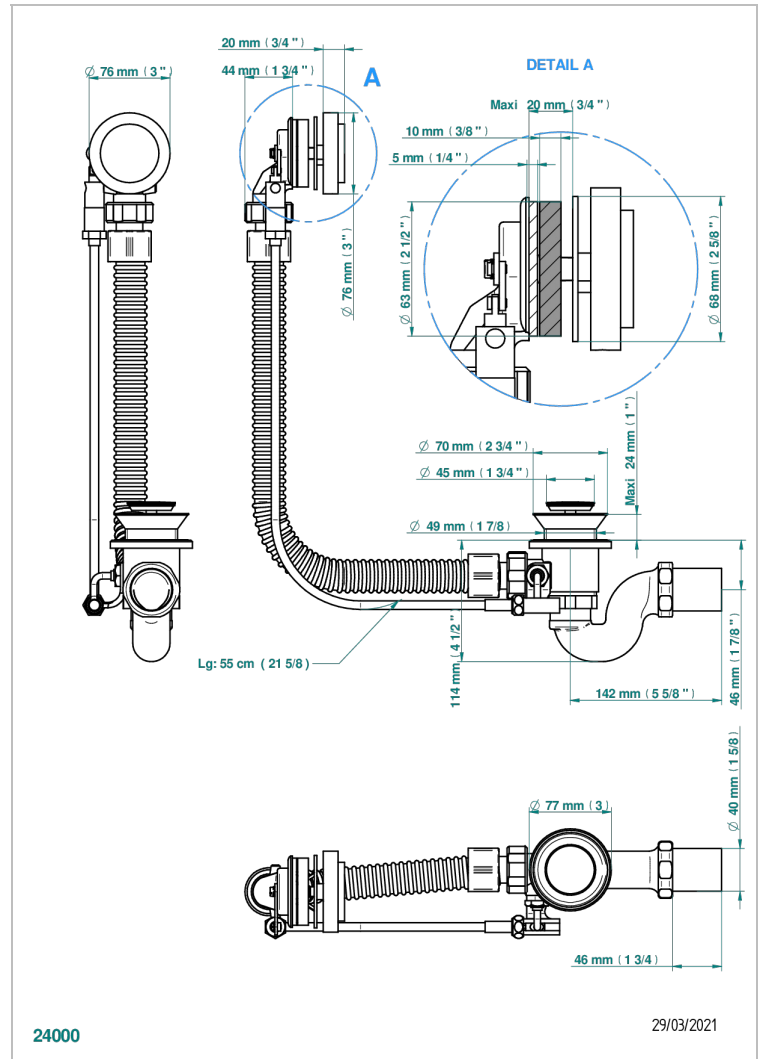

NIHAL PORCELANA NEGRA

U2P-300

Desagüe automático de bañera lg 55 cm

THG[®]
PARIS

CARACTERÍSTICAS

- Nihal porcelana negra
- Desagüe automático de bañera lg 55 cm

ACABADOS DISPONIBLES

Cromo - A02
Pvd blush - H62
Pvd blush mate - H60
Pvd color latón - H49
Pvd color latón mate - H50
Pvd color níquel - H55