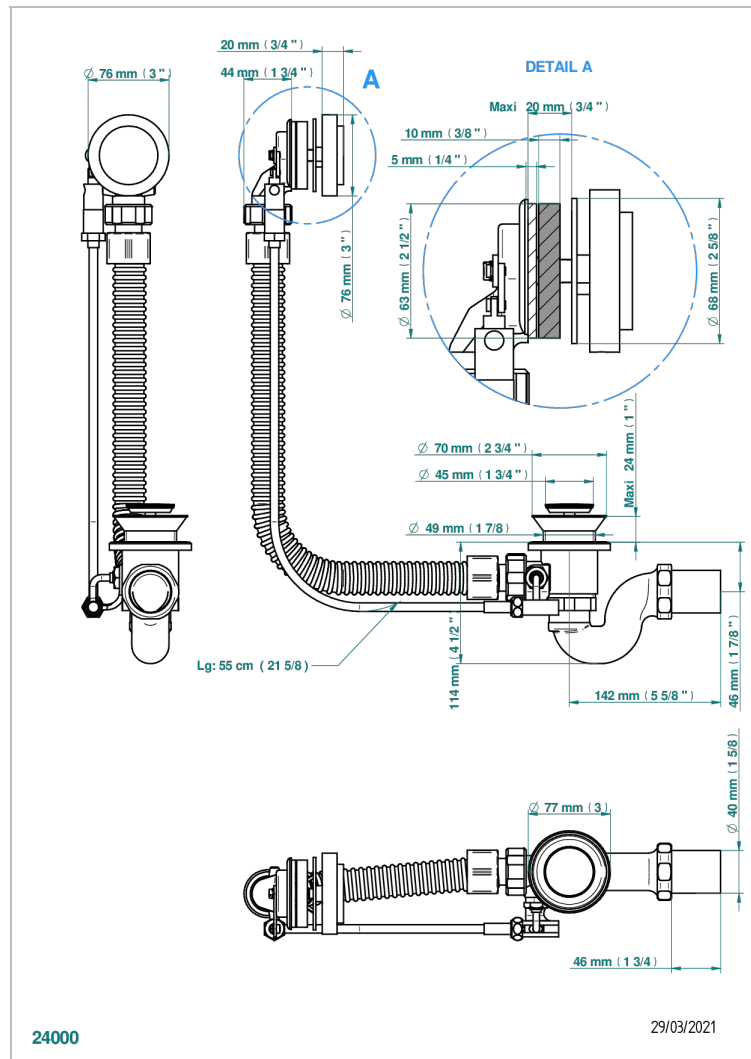

# NIHAL SCHWARZES PORZELLAN

U2P-300

Wannenab- und Überlaufgarniturkabel 550 mm, THG Modell

THG<sup>®</sup>  
PARIS

## EIGENSCHAFTEN

- Nihal schwarzes Porzellan
- Wannenab- und Überlaufgarniturkabel 550 mm, THG Modell