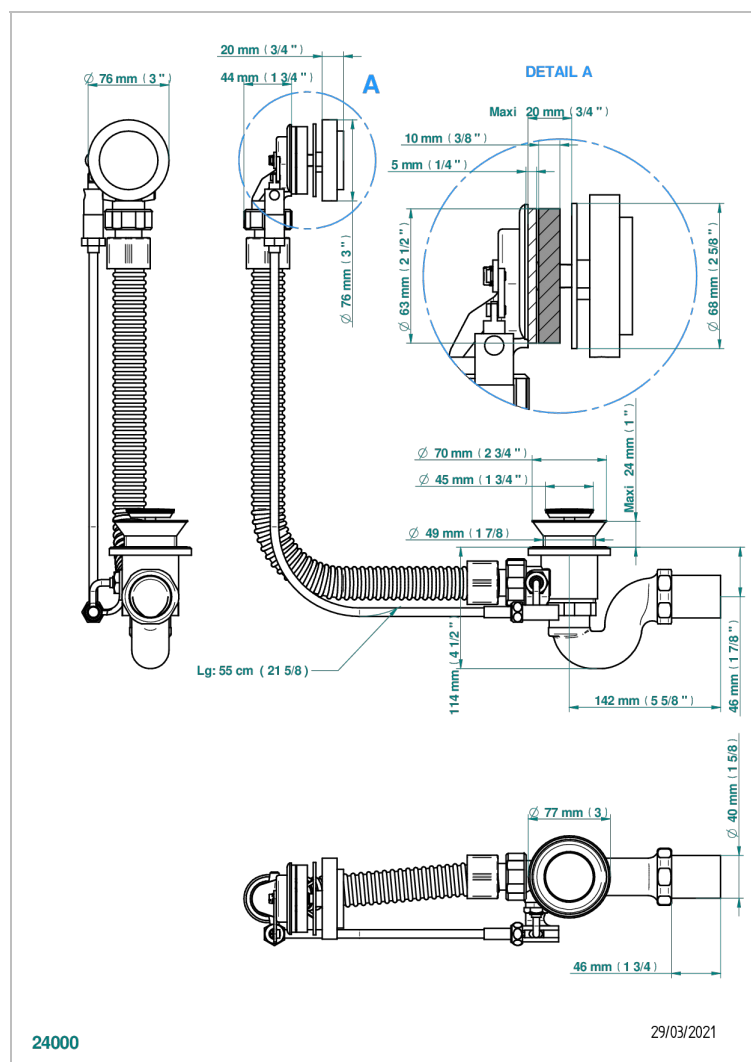

NIHAL BLACK PORCELAIN

U2P-300

Перелив для ванны - модель THG

THG
PARIS

ХАРАКТЕРИСТИКИ

- Nihal Black porcelain
- Перелив для ванны - модель THG

ДОСТУПНЫЕ ВАРИАНТЫ ПОКРЫТИЙ

Blush PVD - H62
Graphite PVD - H64
Matt Umber PVD - H67
Matt blush PVD - H60
Matt graphite PVD - H65
Umber PVD - H66

Покрытие PVD бронза - F33
Покрытие PVD золотистый цвет - H52
Покрытие PVD латунь - H49
Покрытие PVD матовая бронза - F34
Покрытие PVD матовая латунь - H50
Покрытие PVD матовый золотистый - H53

Покрытие PVD матовый никель - H56
Покрытие PVD никель - H55
Хром - A02