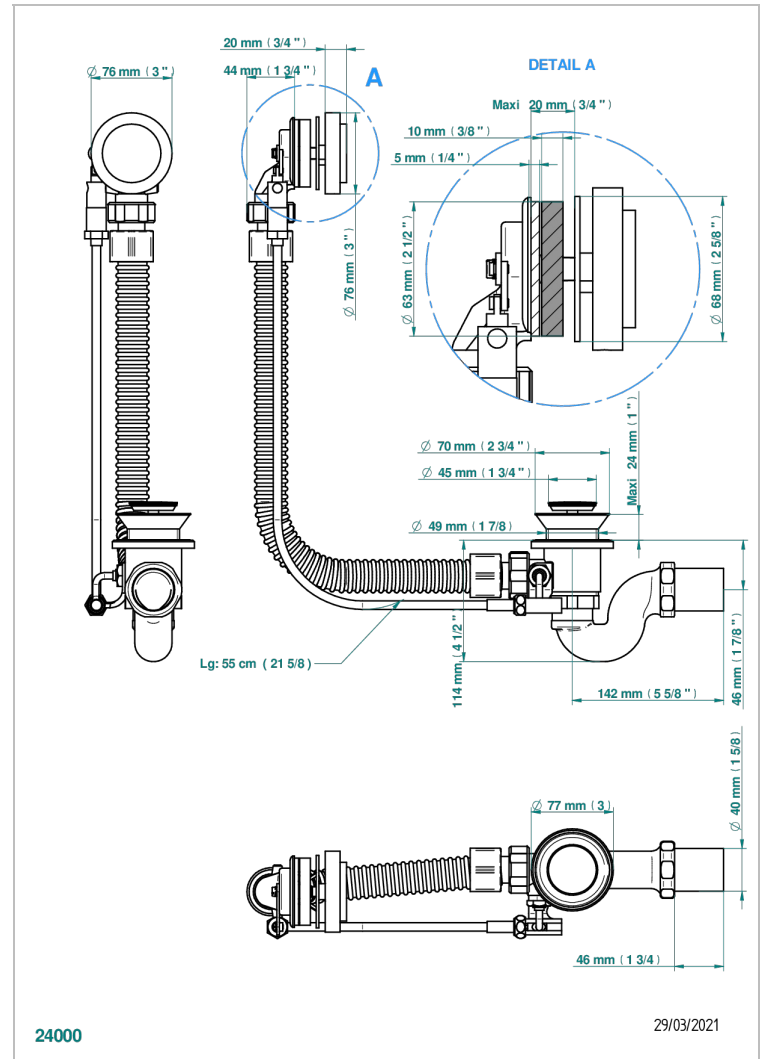

NIHAL PORCELANA NEGRA

U2P-300

Desagüe automático de bañera lg 55 cm

THG[®]
PARIS

CARACTERÍSTICAS

- Nihal porcelana negra
- Desagüe automático de bañera lg 55 cm

ACABADOS DISPONIBLES

Cromo - A02
Pvd blush - H62
Pvd blush mate - H60
Pvd color latón - H49
Pvd color latón mate - H50
Pvd color níquel - H55