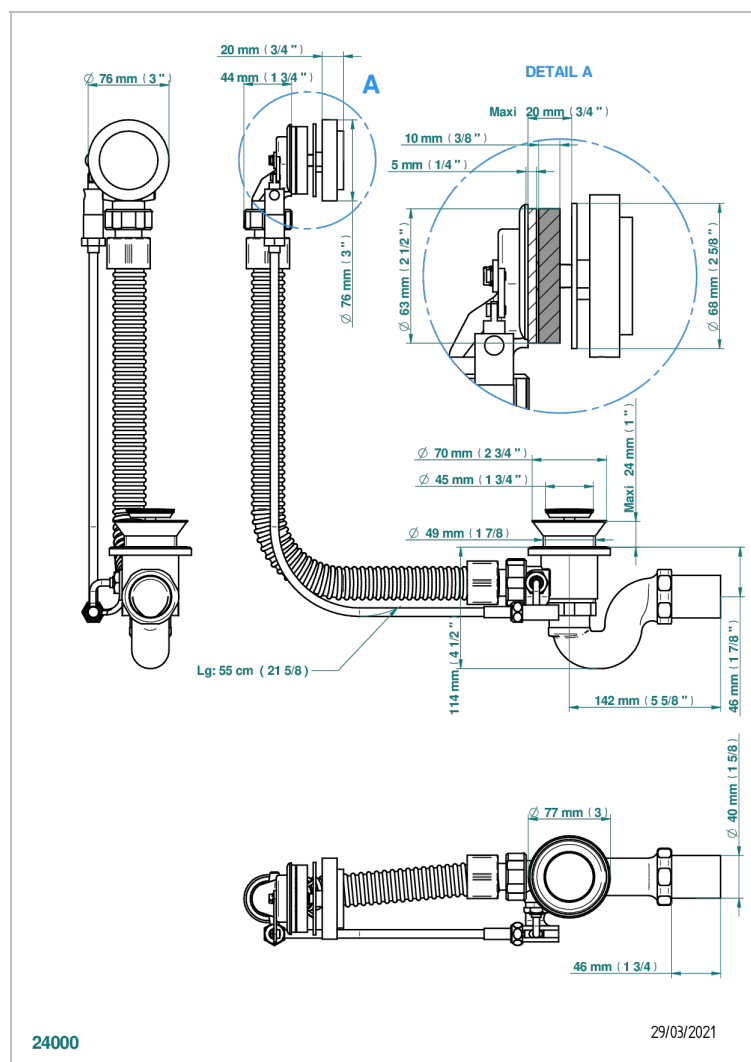

NIHAL SCHWARZES PORZELLAN

U2P-300

Wannenab- und Überlaufgarniturkabel 550 mm, THG Modell

THG[®]
PARIS

EIGENSCHAFTEN

- Nihal schwarzes Porzellan
- Wannenab- und Überlaufgarniturkabel 550 mm, THG Modell

VERFÜGBARE OBERFLÄCHEN

Pvd nickel matt - H56
Pvd umber - H66
Pvd umber matt - H67