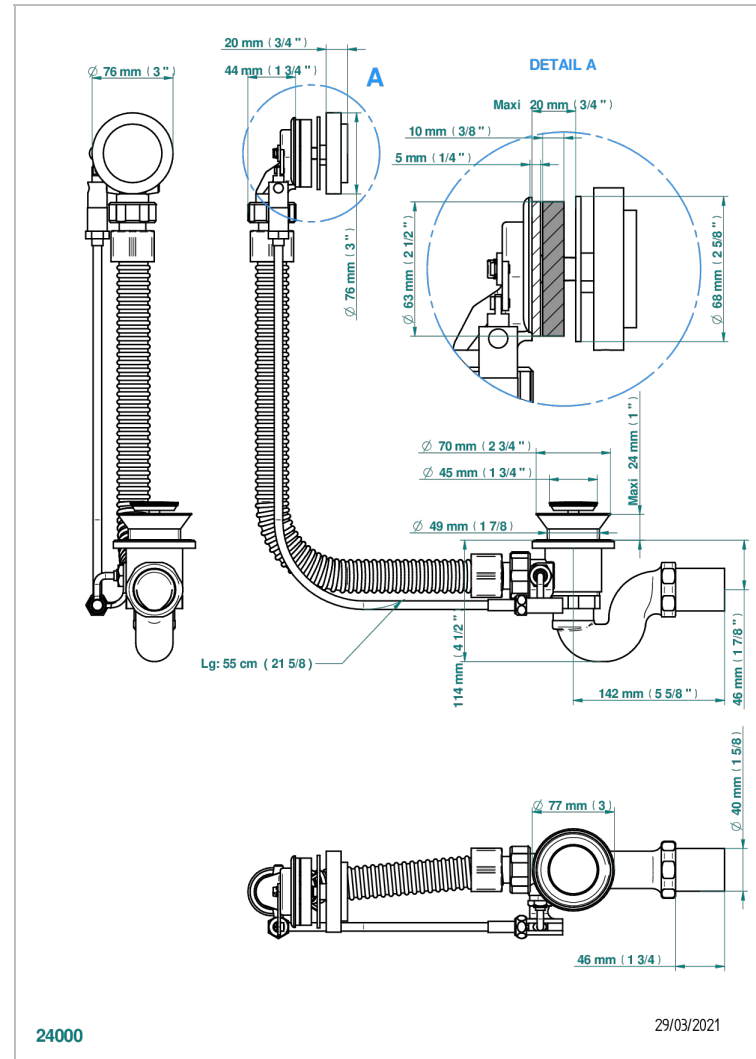

# NIHAL BLACK PORCELAIN

U2P-300

浴缸自动分水器，管线长55厘米

THG  
PARIS

## 特色

- Nihal Black porcelain
- 浴缸自动分水器，管线长55厘米