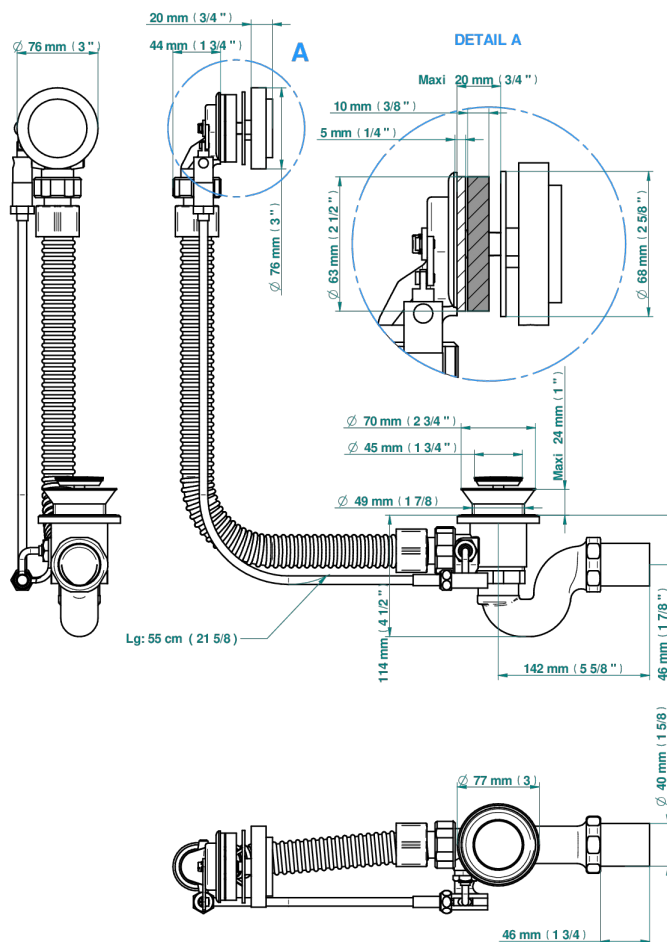

NIHAL PORCELANA DE COLOR MARFIL

U2N-300

Desagüe automático de bañera lg 55 cm

THG[®]
PARIS

CARACTERÍSTICAS

- Nihal porcelana de color marfil
- Desagüe automático de bañera lg 55 cm

ACABADOS DISPONIBLES

Cromo - A02
Pvd blush - H62
Pvd blush mate - H60
Pvd color latón - H49
Pvd color latón mate - H50
Pvd color níquel - H55