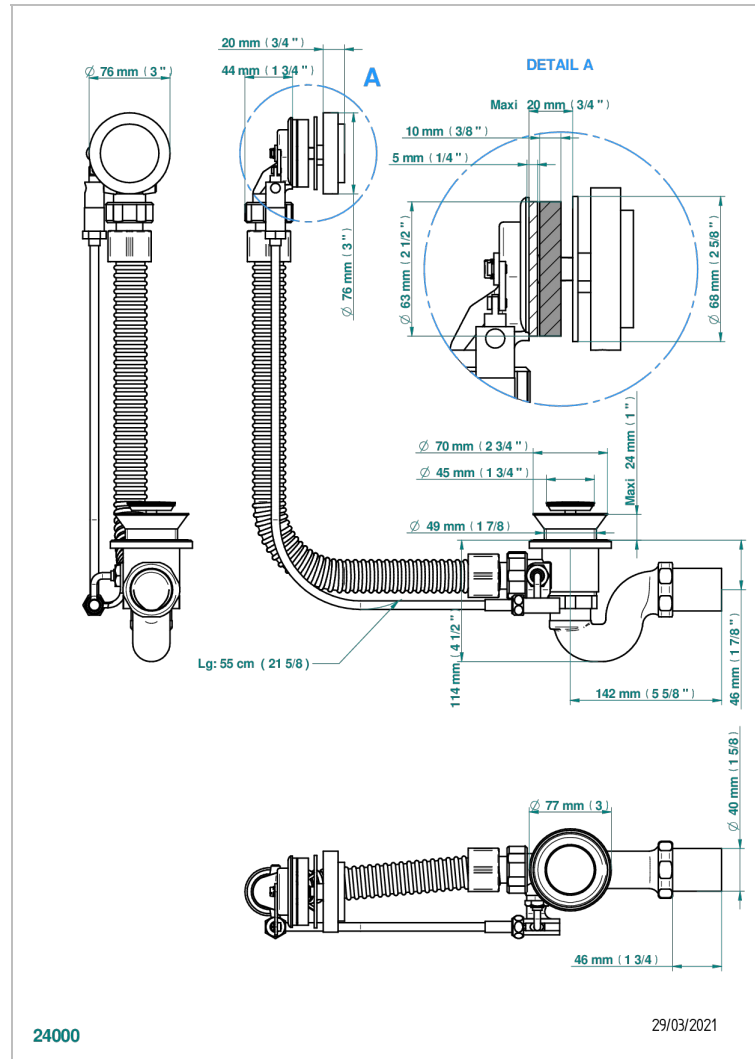

NIHAL ELFENBEIN-PORZELLAN

U2N-300

Wannenab- und Überlaufgarniturkabel 550 mm, THG Modell

THG[®]
PARIS

EIGENSCHAFTEN

- Nihal Elfenbein-Porzellan
- Wannenab- und Überlaufgarniturkabel 550 mm, THG Modell

VERFÜGBARE OBERFLÄCHEN

Pvd nickel matt - H56
Pvd umber - H66
Pvd umber matt - H67