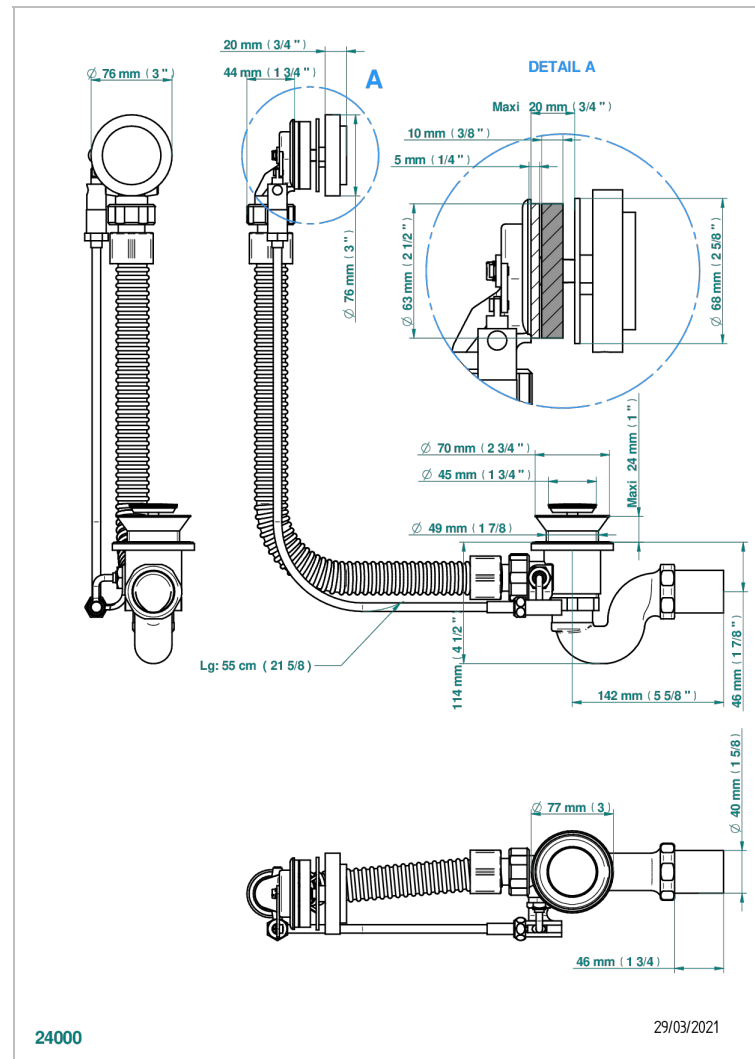

INFINI БЕЛЫЙ ФАРФОР С ЗОЛОТЫМ ДЕКОРОМ

U2F-300

Перелив для ванны - модель THG

THG
PARIS

ХАРАКТЕРИСТИКИ

- Infini белый фарфор с золотым декором
- Перелив для ванны - модель THG

ДОСТУПНЫЕ ВАРИАНТЫ ПОКРЫТИЙ

Blush PVD - H62
Graphite PVD - H64
Matt Umber PVD - H67
Matt blush PVD - H60
Matt graphite PVD - H65
Umber PVD - H66

Покрытие PVD бронза - F33
Покрытие PVD золотистый цвет - H52
Покрытие PVD латунь - H49
Покрытие PVD матовая бронза - F34
Покрытие PVD матовая латунь - H50
Покрытие PVD матовый золотистый - H53

Покрытие PVD матовый никель - H56
Покрытие PVD никель - H55
Хром - A02