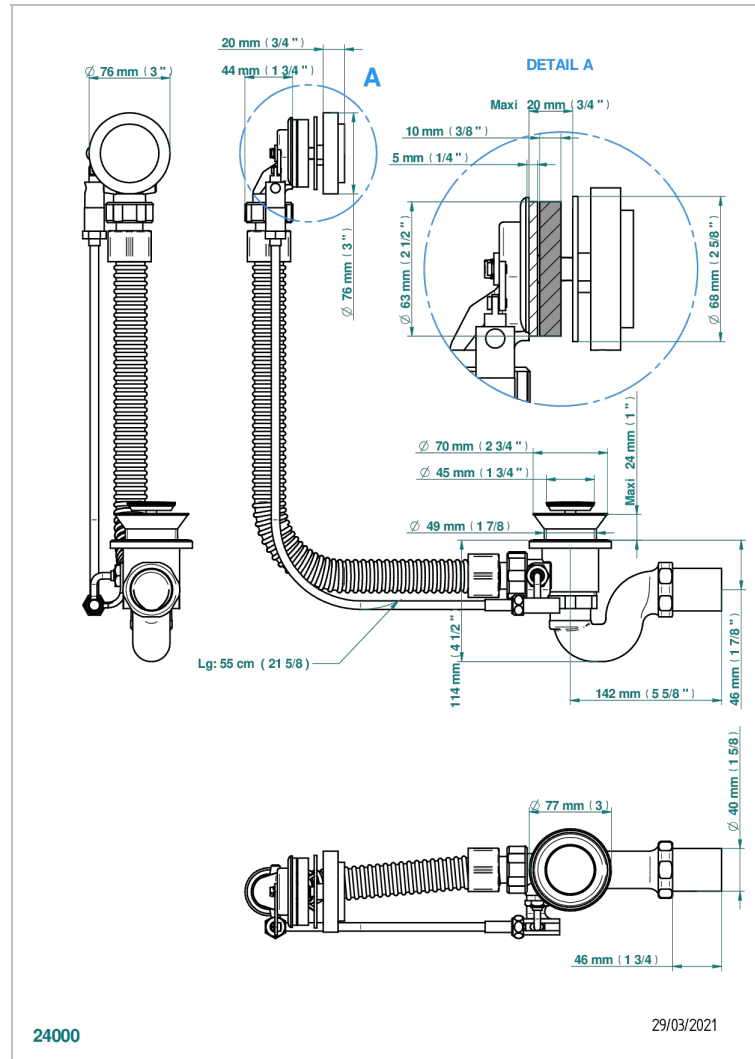

# INFINI WEISSES PORZELLAN, DEKOR GOLD

U2F-300

Wannenab- und Überlaufgarniturkabel 550 mm, THG Modell

THG<sup>®</sup>  
PARIS

## EIGENSCHAFTEN

- Infini Weißes Porzellan, Dekor Gold
- Wannenab- und Überlaufgarniturkabel 550 mm, THG Modell

Pvd nickel matt - H56  
Pvd umber - H66  
Pvd umber matt - H67