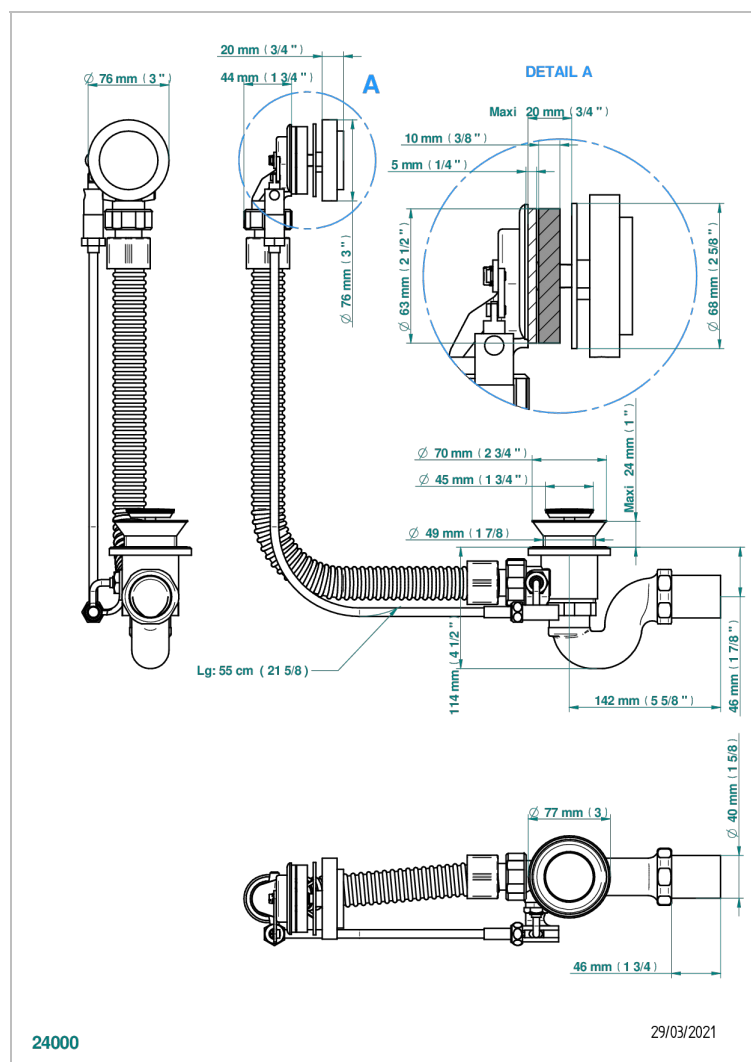

INFINI PORCELAINE BLANCHE DECOR PLATINE

THG[®]
PARIS

U2E-300

Vidage automatique pour baignoire, câble lg 55 cm

CARACTÉRISTIQUES

- Volant de vidage, siphon et clapet en laiton
- Pour baignoire à passage de bonde de \varnothing 52 mm
- Câble de longueur 55 cm - Autres longueurs sur demande
- Sortie de siphon \varnothing 40 mm