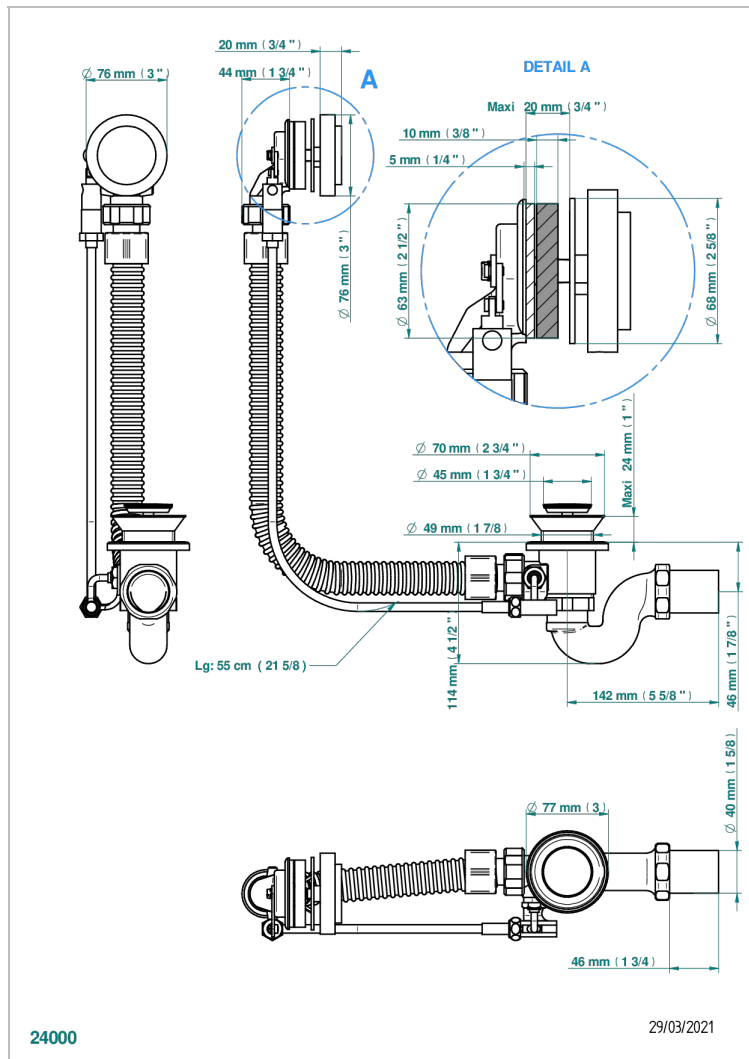

INFINI БЕЛЫЙ ФАРФОР С ПЛАТИНОВЫМ ДЕКОРОМ

U2E-300

Перелив для ванны - модель THG

THG
PARIS

ХАРАКТЕРИСТИКИ

- Infini белый фарфор с платиновым декором
- Перелив для ванны - модель THG

ДОСТУПНЫЕ ВАРИАНТЫ ПОКРЫТИЙ

Покрытие PVD матовый никель - H56
Покрытие PVD никель - H55
Хром - A02