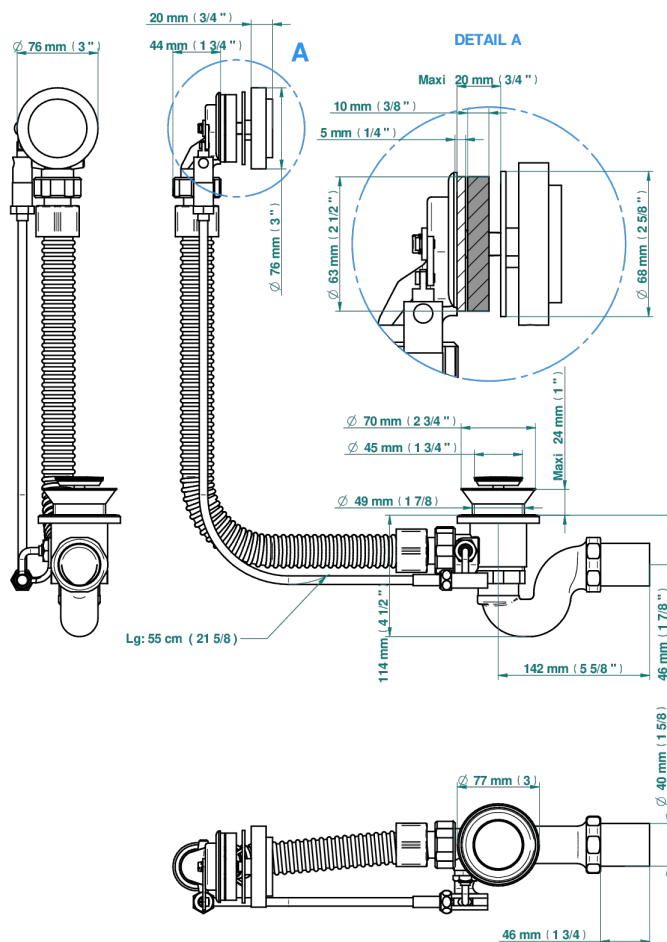

INFINI WHITE PORCELAIN WITH PLATINUM DECOR

THG[®]
PARIS

U2E-300

浴缸自动分水器，管线长55厘米

24000

29/03/2021

特色

- Infini White Porcelain with Platinum decor
- 浴缸自动分水器，管线长55厘米

可选饰面

Blush PVD - H62
Graphite PVD - H64
Matt Umber PVD - H67
Matt blush PVD - H60
Matt graphite PVD - H65
PVD哑光棕铜 - F34

PVD哑光金 - H53
PVD哑光铜 - H50
PVD哑光镍 - H56
PVD抛光铜 - H49
PVD棕铜 - F33
PVD金色 - H52

PVD镍 - H55
Umber PVD - H66
抛光铬 - A02