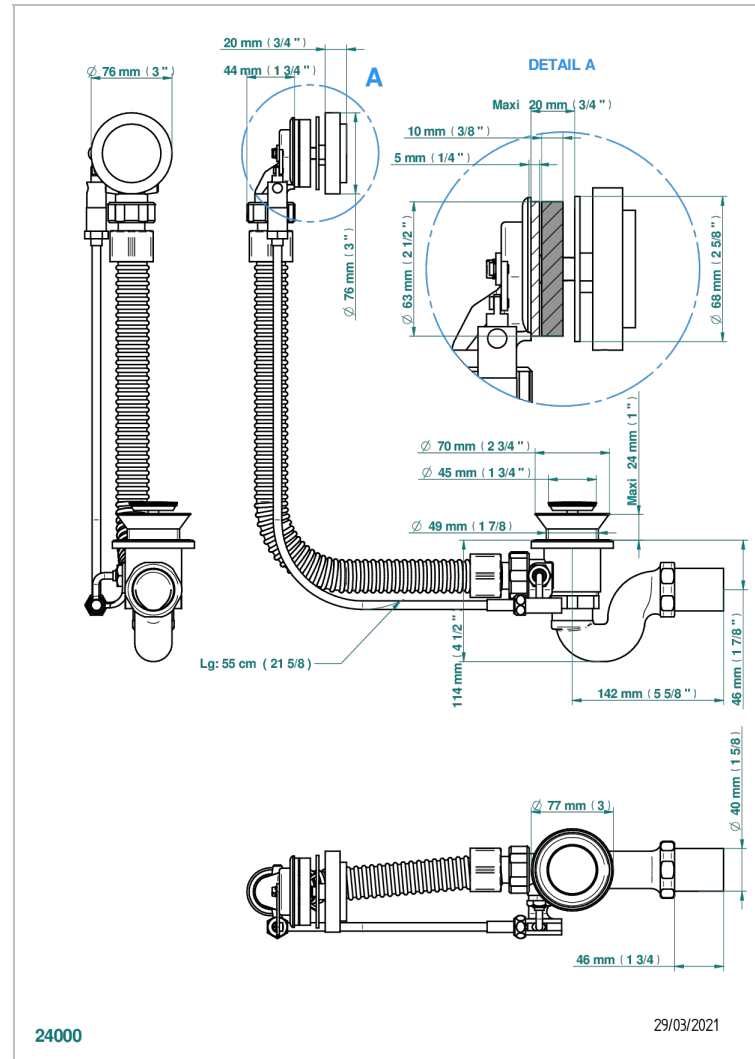

# INFINI PORCELANA BLANCA

U2D-300

Desagüe automático de bañera lg 55 cm

THG<sup>®</sup>  
PARIS

## CARACTERÍSTICAS

- Infini porcelana blanca
- Desagüe automático de bañera lg 55 cm