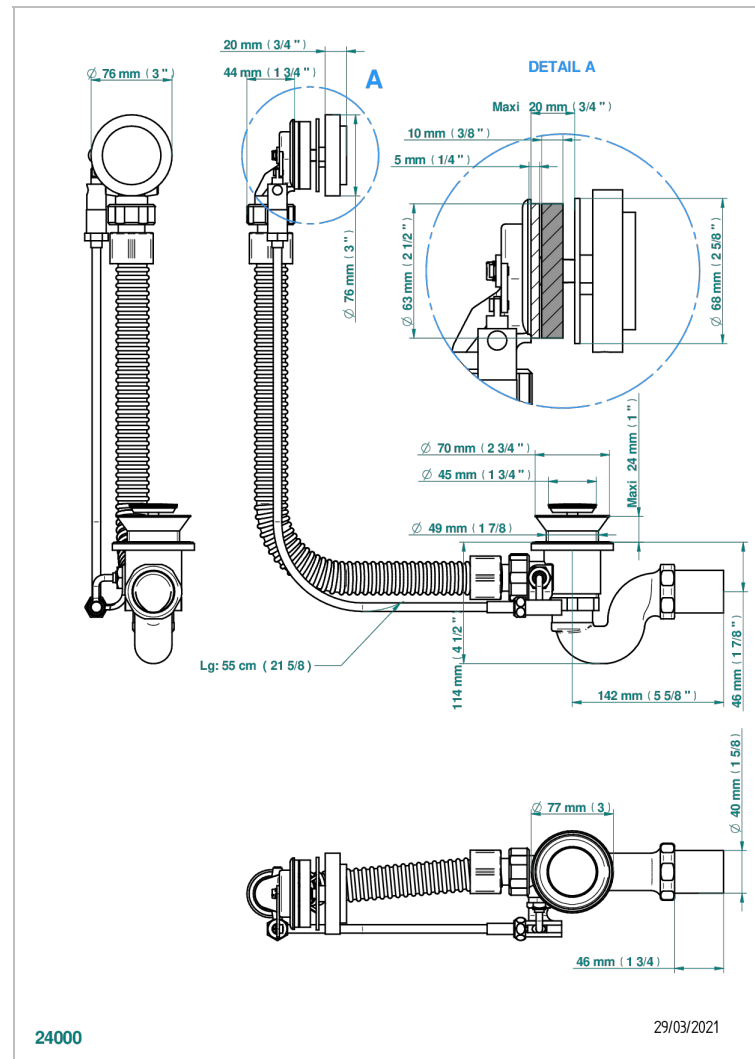

# INFINI С БЕЛЫМ ФАРФОРОМ

U2D-300

Перелив для ванны - модель THG

THG  
PARIS

24000

29/03/2021

## ХАРАКТЕРИСТИКИ

- Infini с белым фарфором
- Перелив для ванны - модель THG