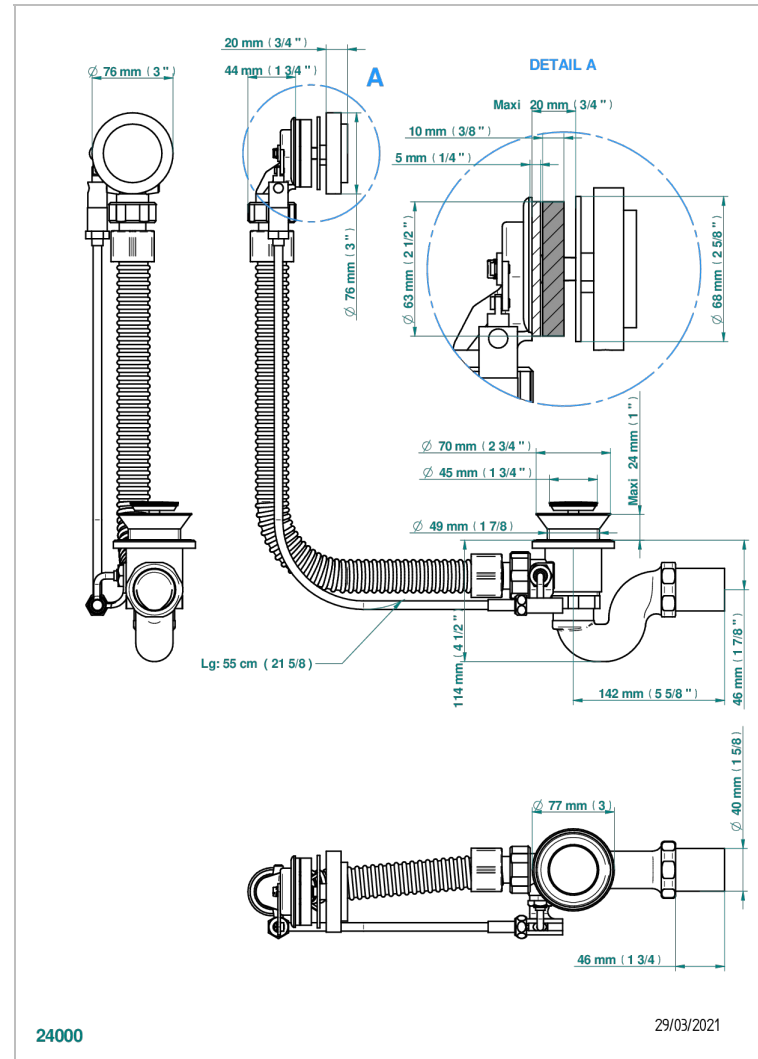

INFINI PORCELANA BLANCA

U2D-300

Desagüe automático de bañera lg 55 cm

THG[®]
PARIS

24000

29/03/2021

CARACTERÍSTICAS

- Infini porcelana blanca
- Desagüe automático de bañera lg 55 cm

Pvd marrón bronce mate - F34
Pvd umber - H66
Pvd umber mate - H67