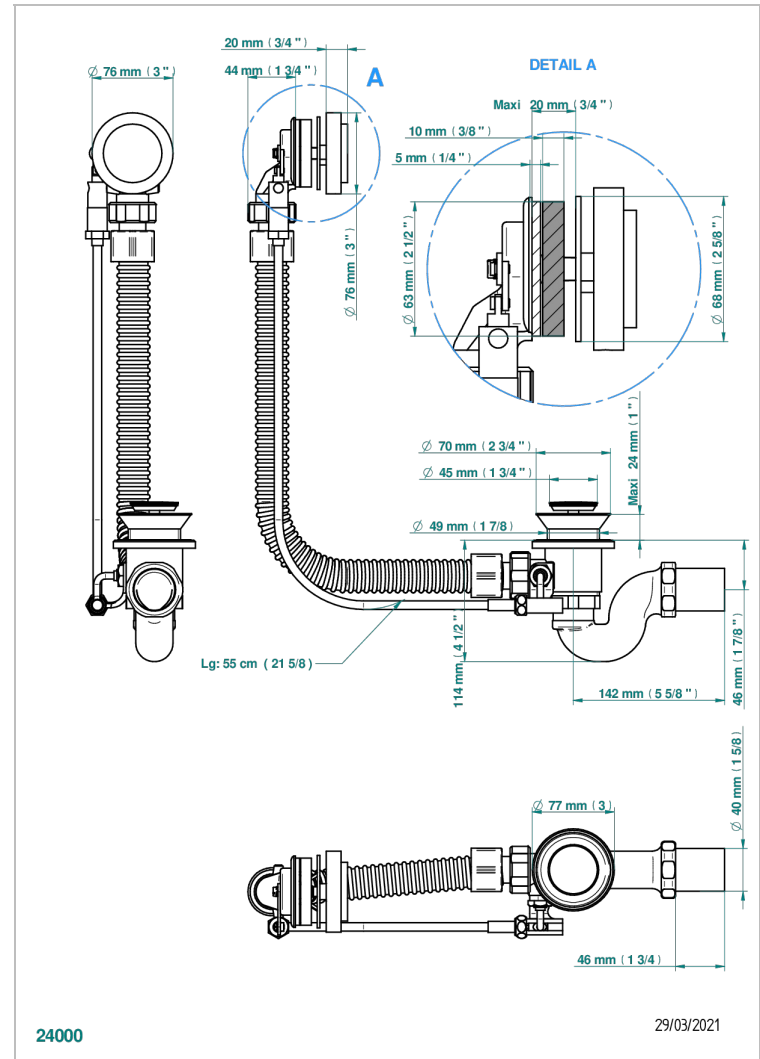

INFINI WHITE PORCELAIN

U2D-300

浴缸自动分水器，管线长55厘米

THG[®]
PARIS

特色

- Infini White Porcelain
- 浴缸自动分水器，管线长55厘米

可选饰面

Blush PVD - H62
Graphite PVD - H64
Matt Umber PVD - H67
Matt blush PVD - H60
Matt graphite PVD - H65
PVD哑光棕铜 - F34