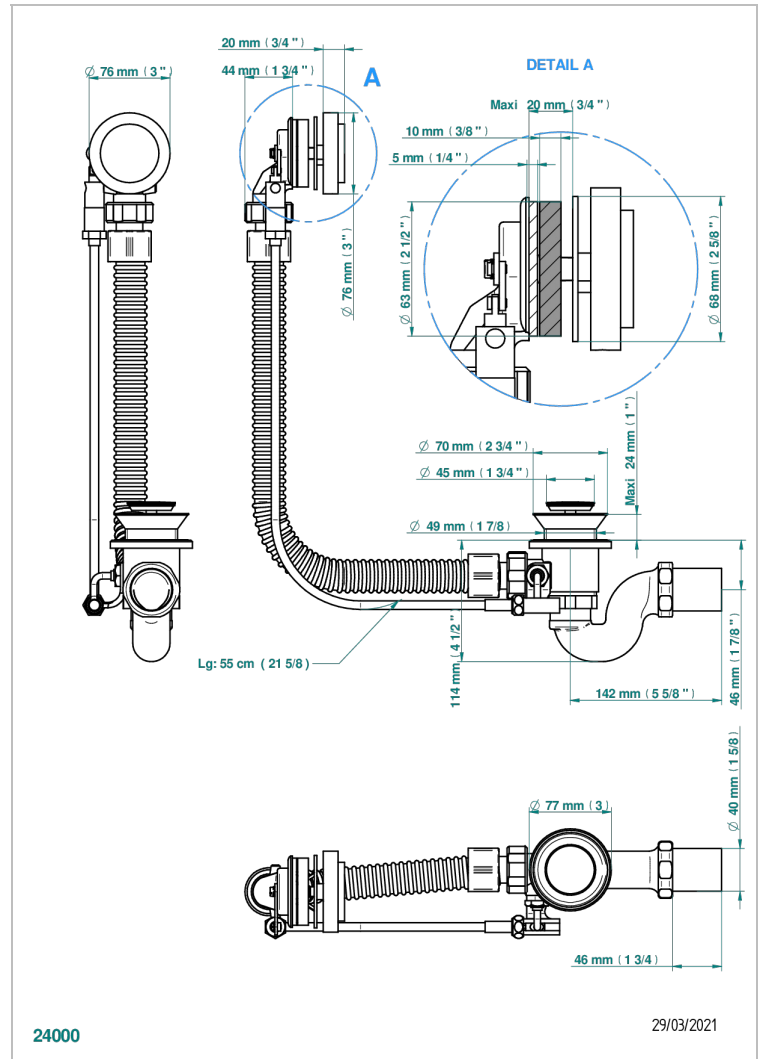

# LE 11 CON MANETAS

U2B-300

Desagüe automatico de bañera lg 55 cm

THG<sup>®</sup>  
PARIS

## CARACTERÍSTICAS

- Le 11 con manetas
- Desagüe automatico de bañera lg 55 cm