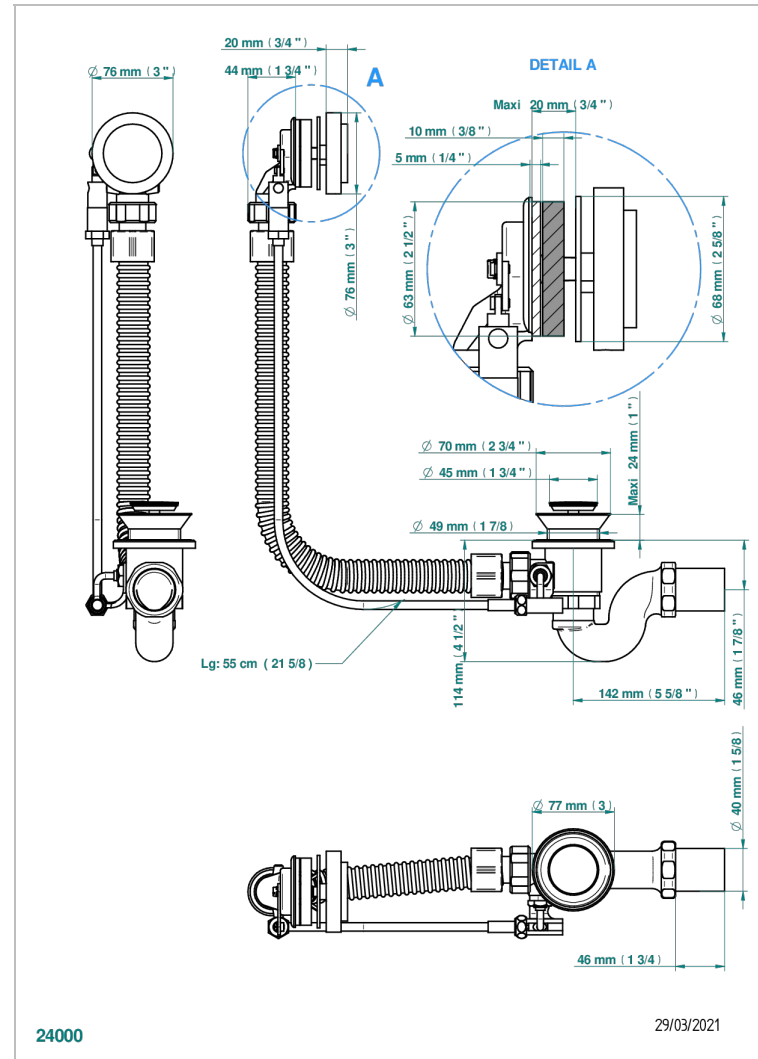

# LE 11

U2A-300

Desagüe automatico de bañera lg 55 cm

## CARACTERÍSTICAS

- Le 11
- Desagüe automatico de bañera lg 55 cm