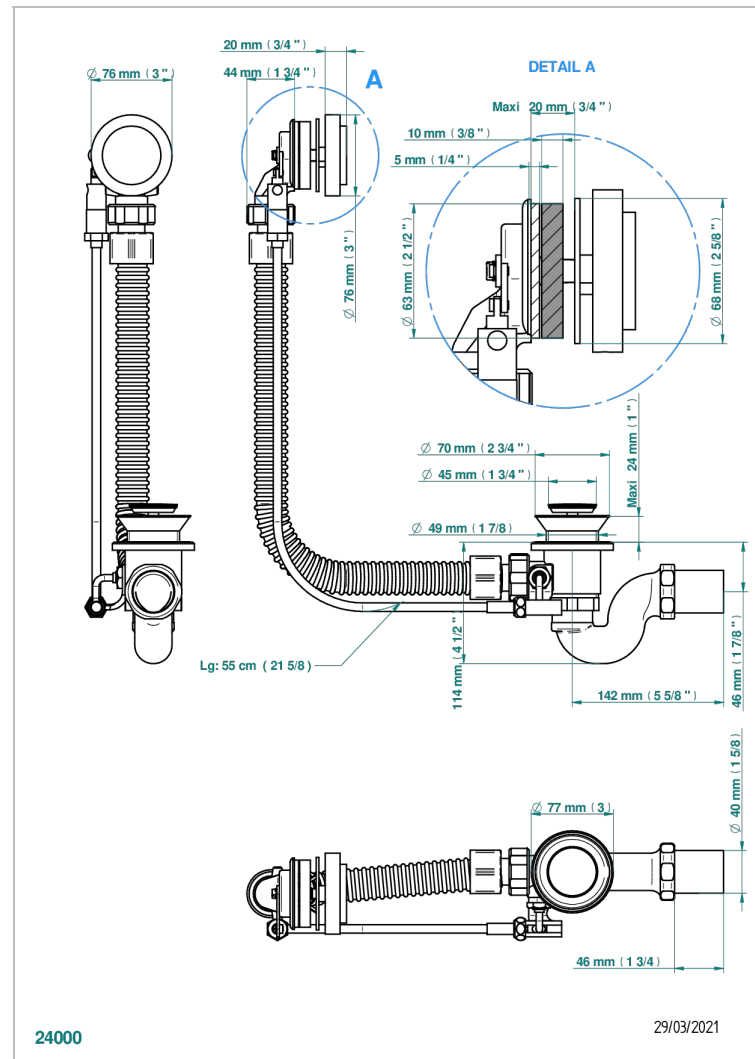

SYSTEM HOWLITE A MANETTES

G9H-300

Vidage automatique pour baignoire, câble lg 55 cm

THG
PARIS

CARACTÉRISTIQUES

- Volant de vidage, siphon et clapet en laiton
- Pour baignoire à passage de bonde de Ø 52 mm
- Câble de longueur 55 cm - Autres longueurs sur demande
- Sortie de siphon Ø 40 mm