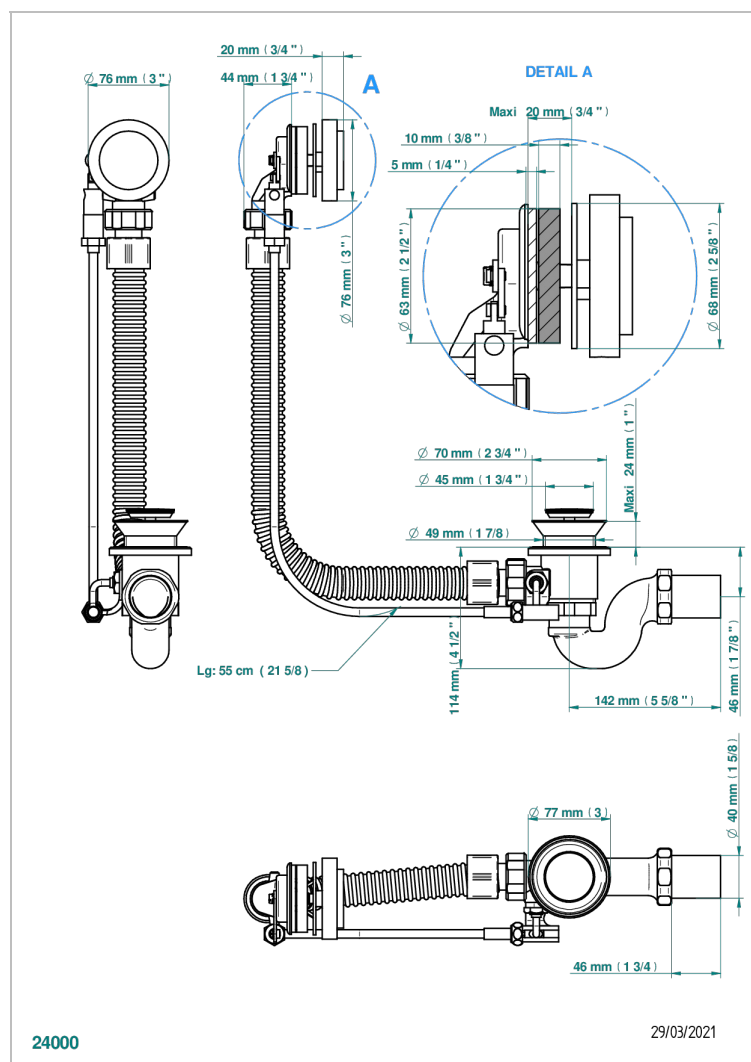

# SYSTEM HOWLITE WITH LEVER

G9H-300

Desagüe automatico de bañera lg 55 cm

THG<sup>®</sup>  
PARIS

## CARACTERÍSTICAS

- System Howlite with lever
- Desagüe automatico de bañera lg 55 cm