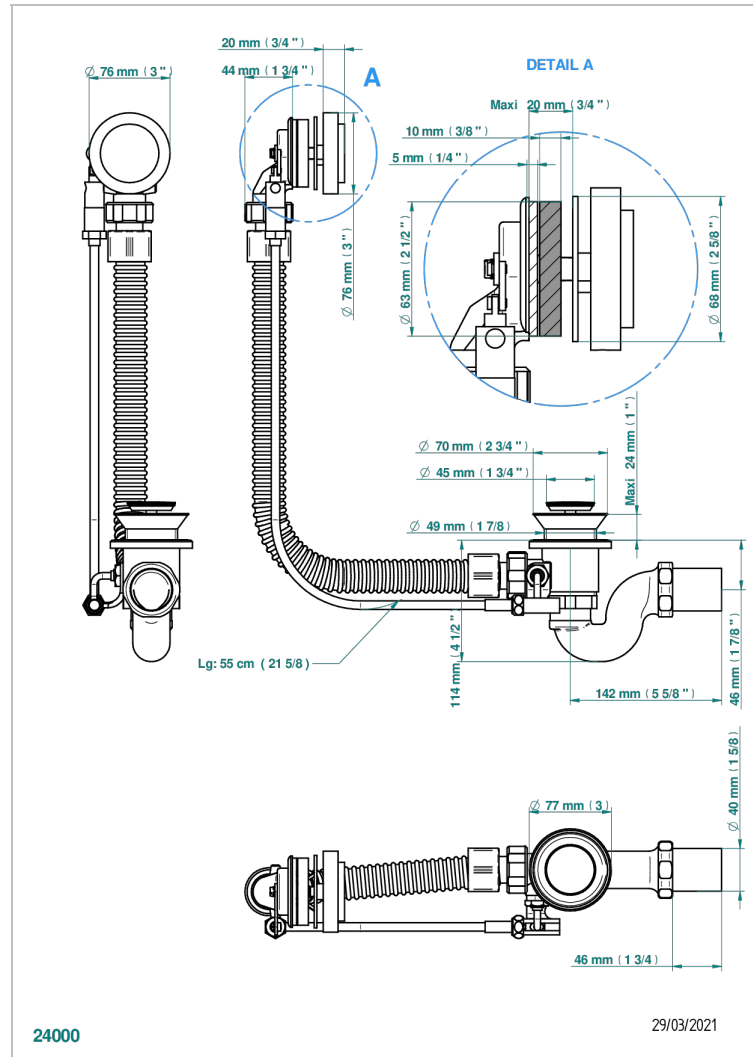

SYSTEM SQUARED METAL WITH LEVER

G9F-300

Desagüe automatico de bañera lg 55 cm

THG[®]
PARIS

CARACTERÍSTICAS

- System Squared Metal with lever
- Desagüe automatico de bañera lg 55 cm

ACABADOS DISPONIBLES

Cromo - A02
Pvd blush - H62
Pvd blush mate - H60
Pvd color latón - H49
Pvd color latón mate - H50
Pvd color níquel - H55