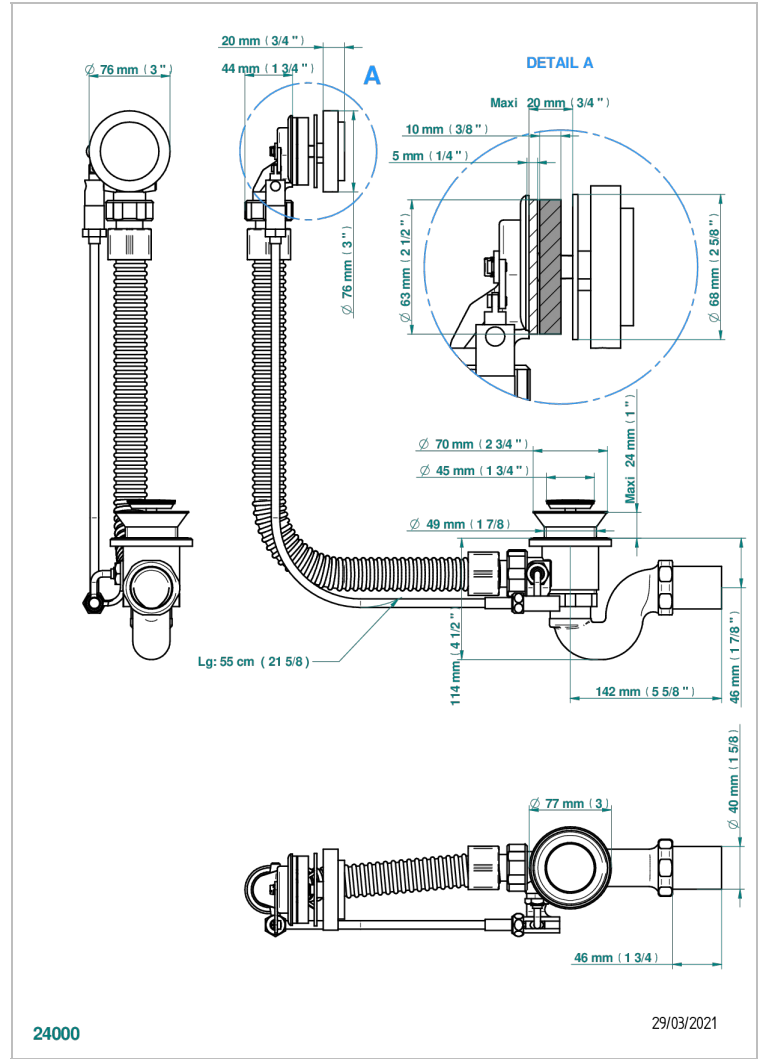

# SYSTEM SMOOTH METAL

G9A-300

Desagüe automático de bañera lg 55 cm

## CARACTERÍSTICAS

- System Smooth Metal
- Desagüe automático de bañera lg 55 cm