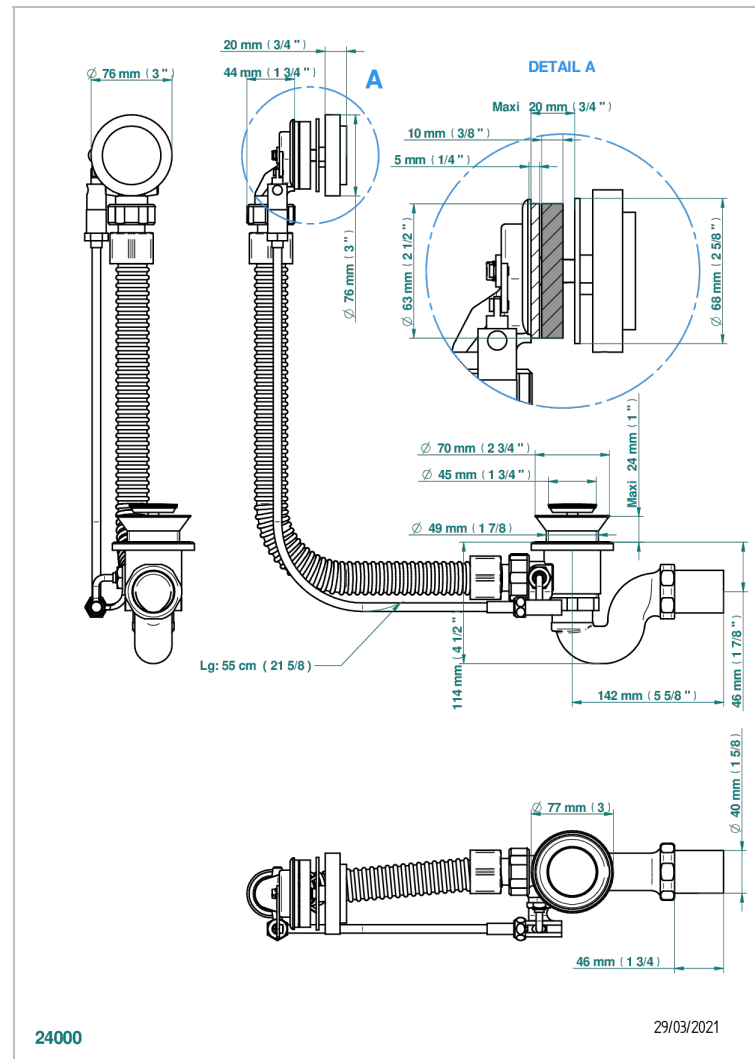

# SAINT-GERMAIN MIT HEBEL

G7D-300

Wannenab- und Überlaufgarniturkabel 550 mm, THG Modell

THG<sup>®</sup>  
PARIS

## EIGENSCHAFTEN

- Saint-germain mit hebel
- Wannenab- und Überlaufgarniturkabel 550 mm, THG Modell

Pvd nickel matt - H56  
Pvd umber - H66  
Pvd umber matt - H67