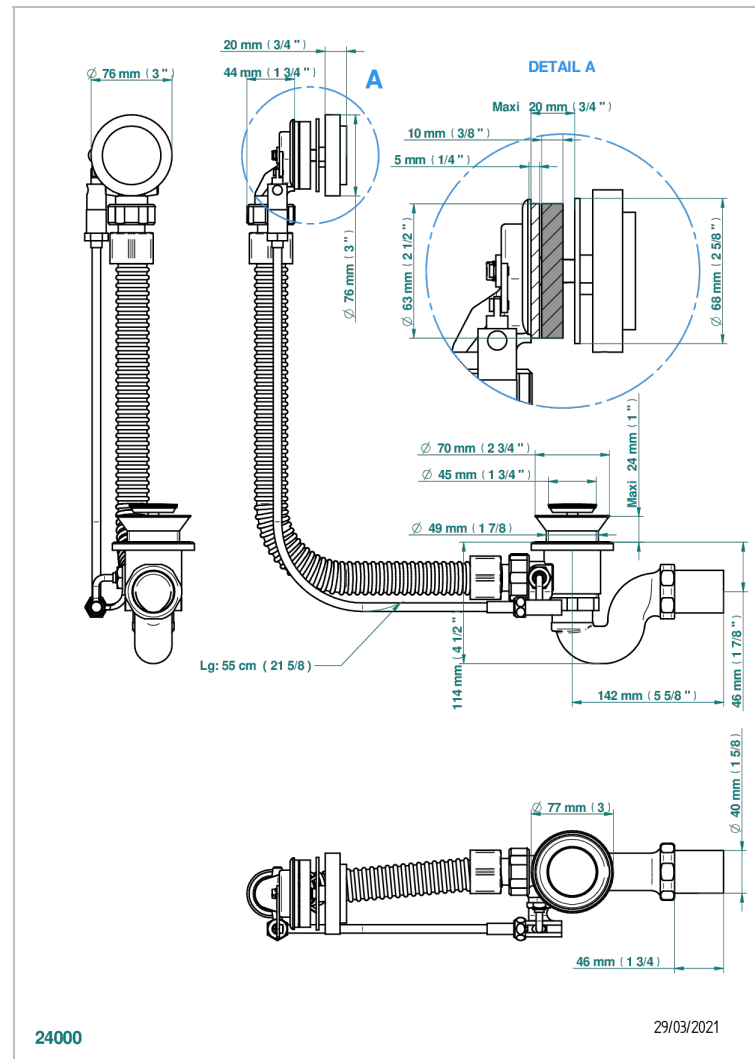

BEAUBOURG MIT HEBEL

G7B-300

Wannenab- und Überlaufgarniturkabel 550 mm, THG Modell

THG[®]
PARIS

EIGENSCHAFTEN

- Beaubourg mit Hebel
- Wannenab- und Überlaufgarniturkabel 550 mm, THG Modell

VERFÜGBARE OBERFLÄCHEN

Pvd nickel matt - H56
Pvd umber - H66
Pvd umber matt - H67