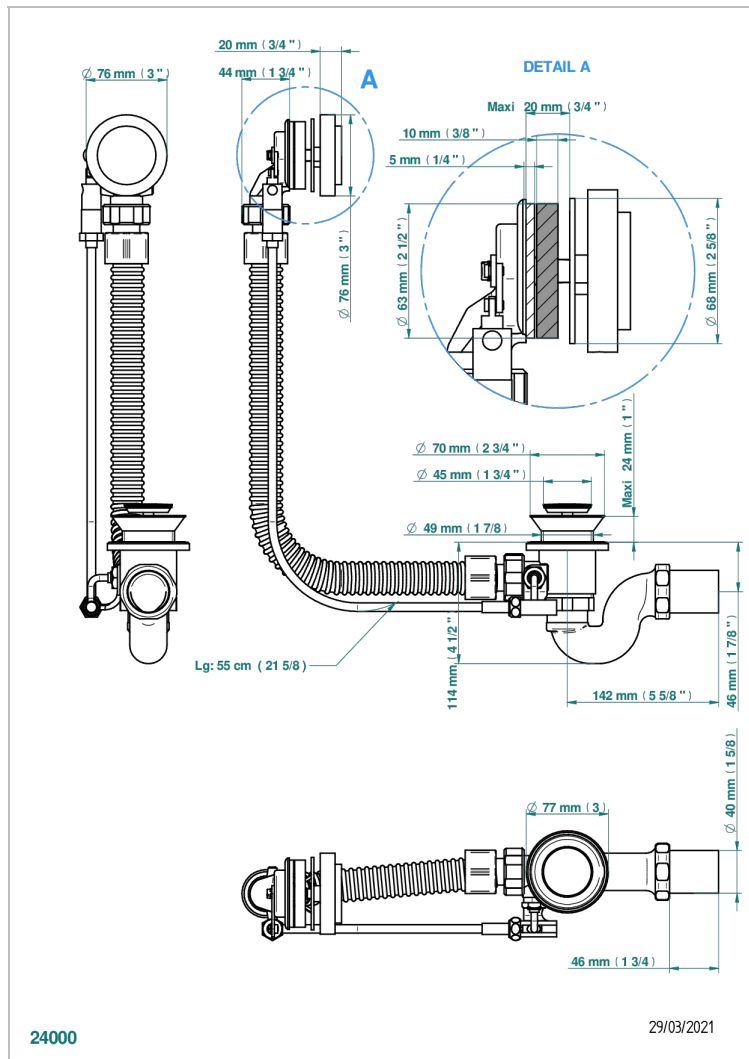

METAMORPHOSE CERAMIQUE BLANCHE

G6E-300

Vidage automatique pour baignoire, câble lg 55 cm

CARACTÉRISTIQUES

- Volant de vidage, siphon et clapet en laiton
- Pour baignoire à passage de bonde de Ø 52 mm
- Câble de longueur 55 cm - Autres longueurs sur demande
- Sortie de siphon Ø 40 mm