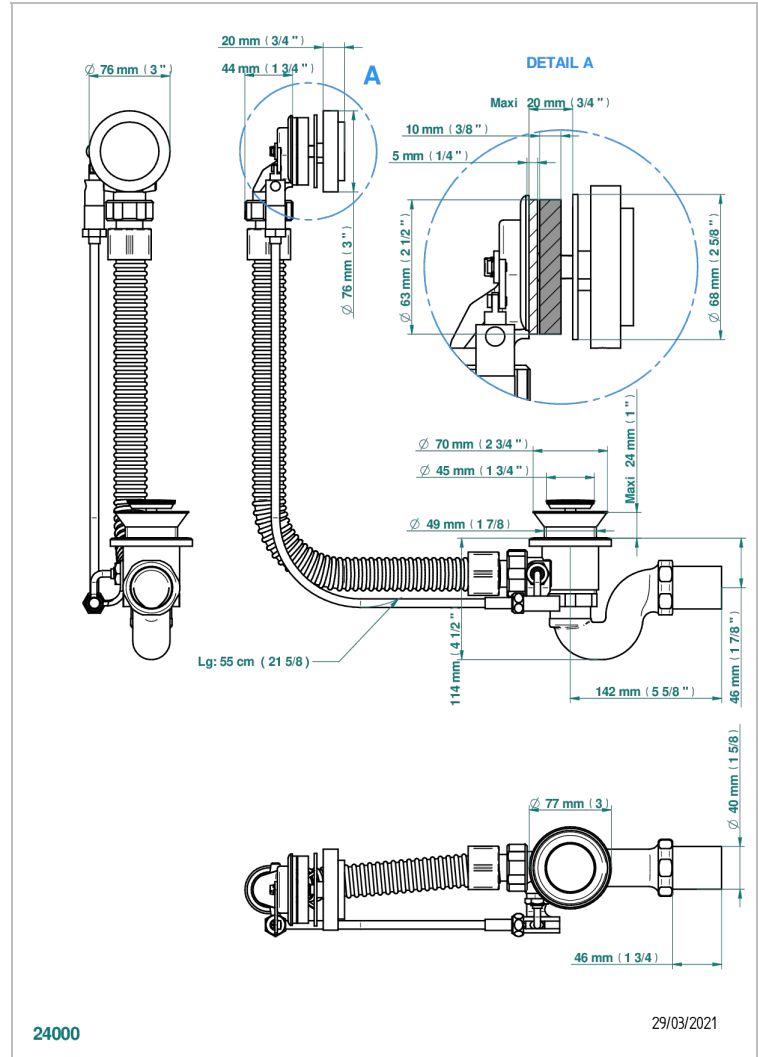

G6E-300

Desagüe automatico de bañera lg 55 cm

## CARACTERÍSTICAS

- Métamorphose, ceràmica blanca
- Desagüe automatico de bañera lg 55 cm