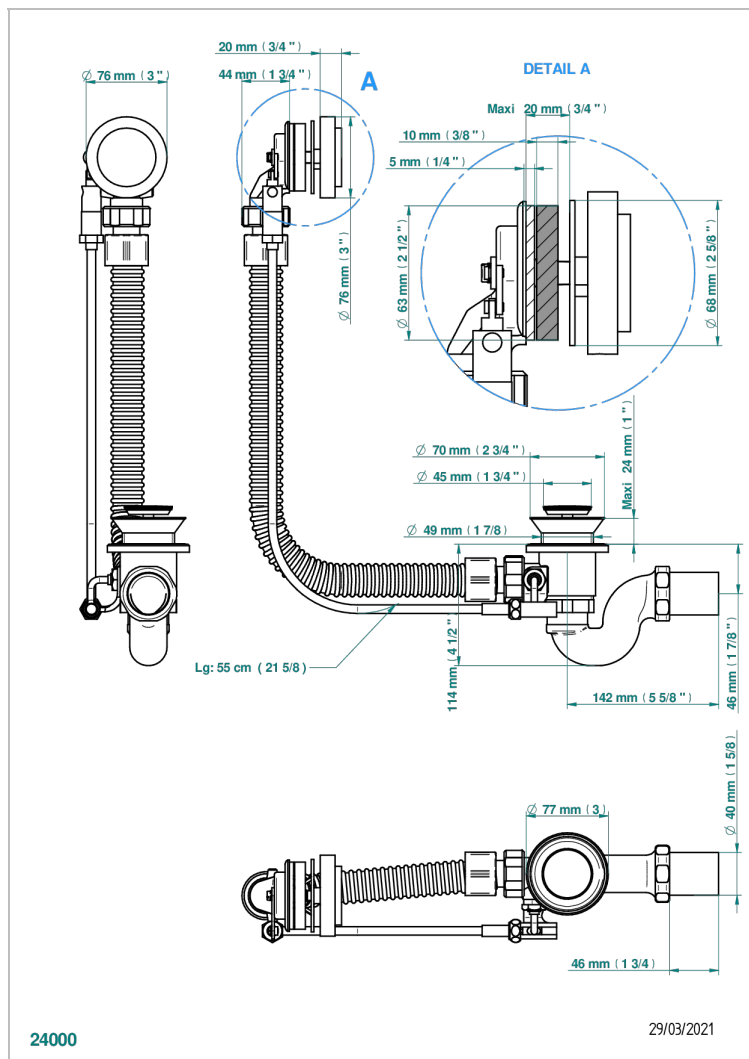

# METAMORPHOSE, WEISSE KERAMIK

G6E-300

Wannenab- und Überlaufgarniturkabel 550 mm, THG Modell

## EIGENSCHAFTEN

- Métamorphose, weiße Keramik
- Wannenab- und Überlaufgarniturkabel 550 mm, THG Modell

Pvd nickel matt - H56  
Pvd umber - H66  
Pvd umber matt - H67