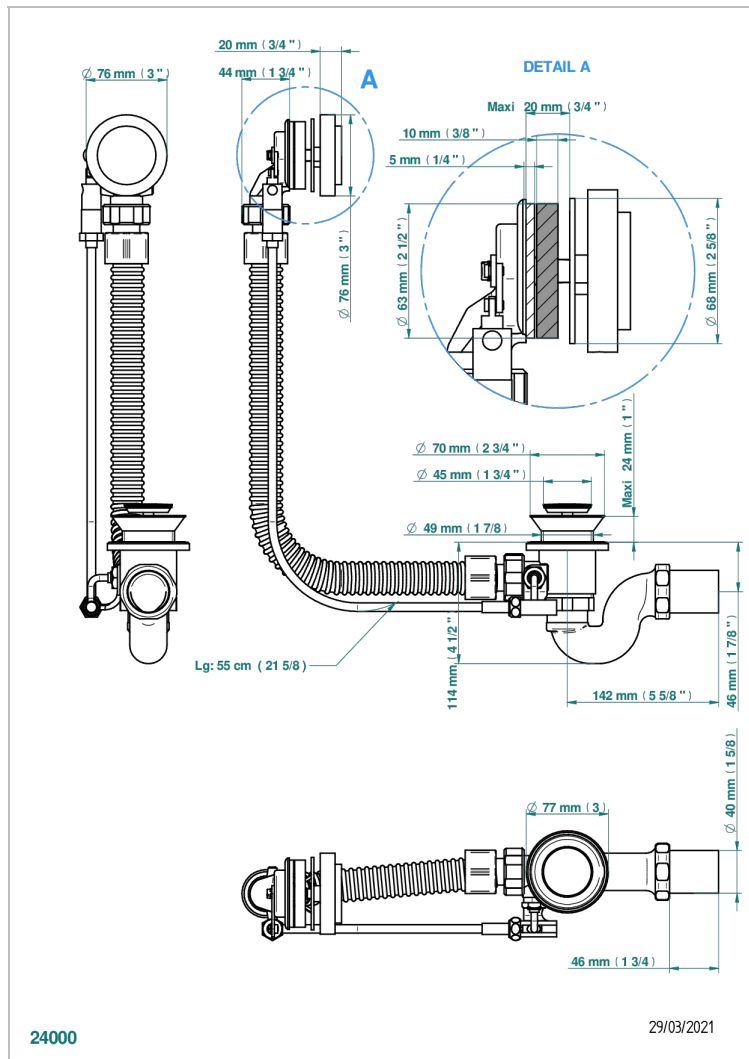

METAMORPHOSE CERAMIQUE BLANCHE

G6E-300

Vidage automatique pour baignoire, câble lg 55 cm

CARACTÉRISTIQUES

- Volant de vidage, siphon et clapet en laiton
- Pour baignoire à passage de bonde de \varnothing 52 mm
- Câble de longueur 55 cm - Autres longueurs sur demande
- Sortie de siphon \varnothing 40 mm