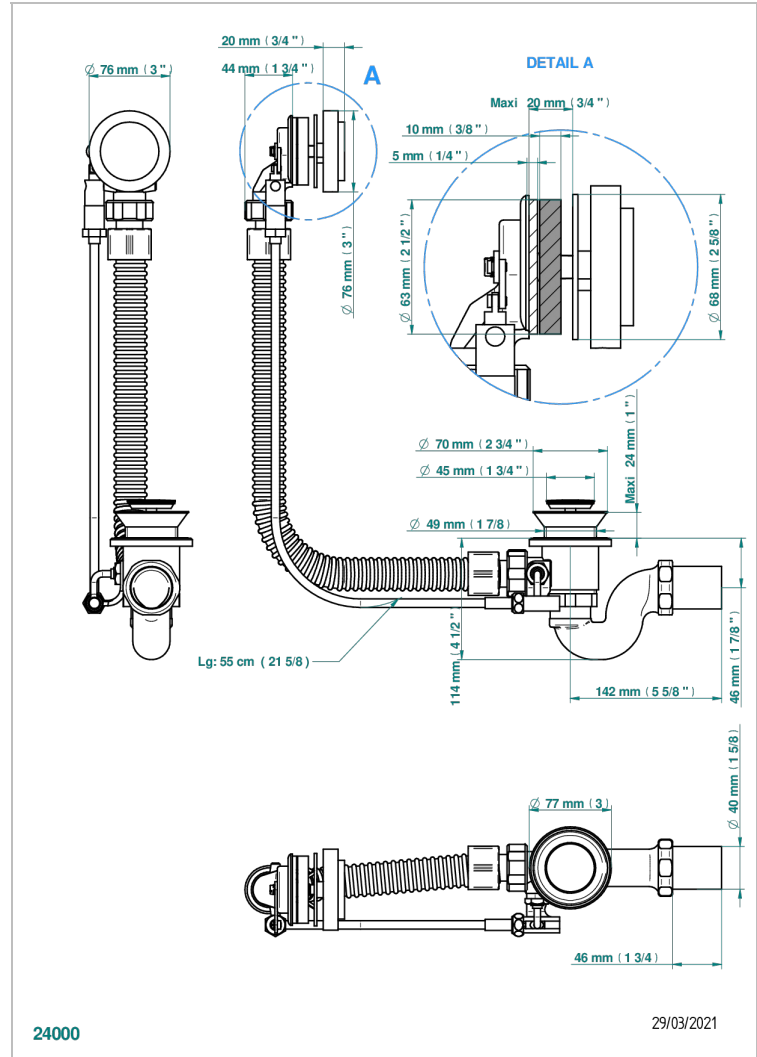

METAMORPHOSE WHITE CERAMIC

G6E-300

浴缸自动分水器，管线长55厘米

24000

29/03/2021

特色

- Métamorphose White Ceramic
- 浴缸自动分水器，管线长55厘米

可选饰面