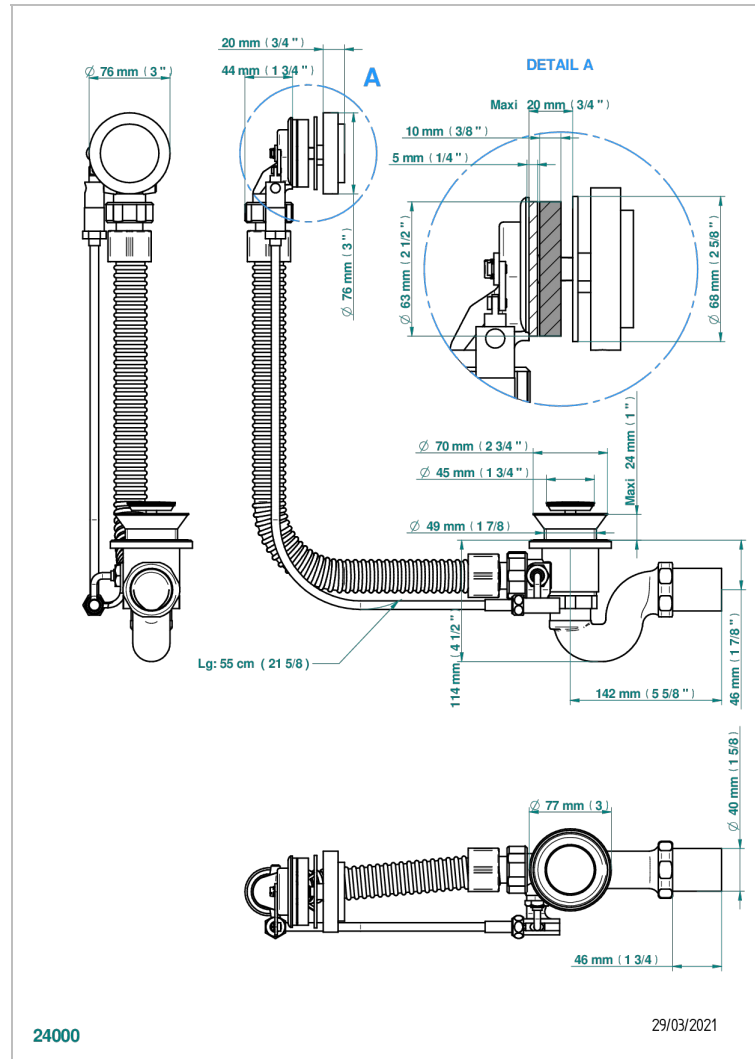

# METAMORPHOSE CERAMIQUE NOIRE

G6D-300

Vidage automatique pour baignoire, câble lg 55 cm

THG<sup>®</sup>  
PARIS

## CARACTÉRISTIQUES

- Volant de vidage, siphon et clapet en laiton
- Pour baignoire à passage de bonde de  $\varnothing$  52 mm
- Câble de longueur 55 cm - Autres longueurs sur demande
- Sortie de siphon  $\varnothing$  40 mm