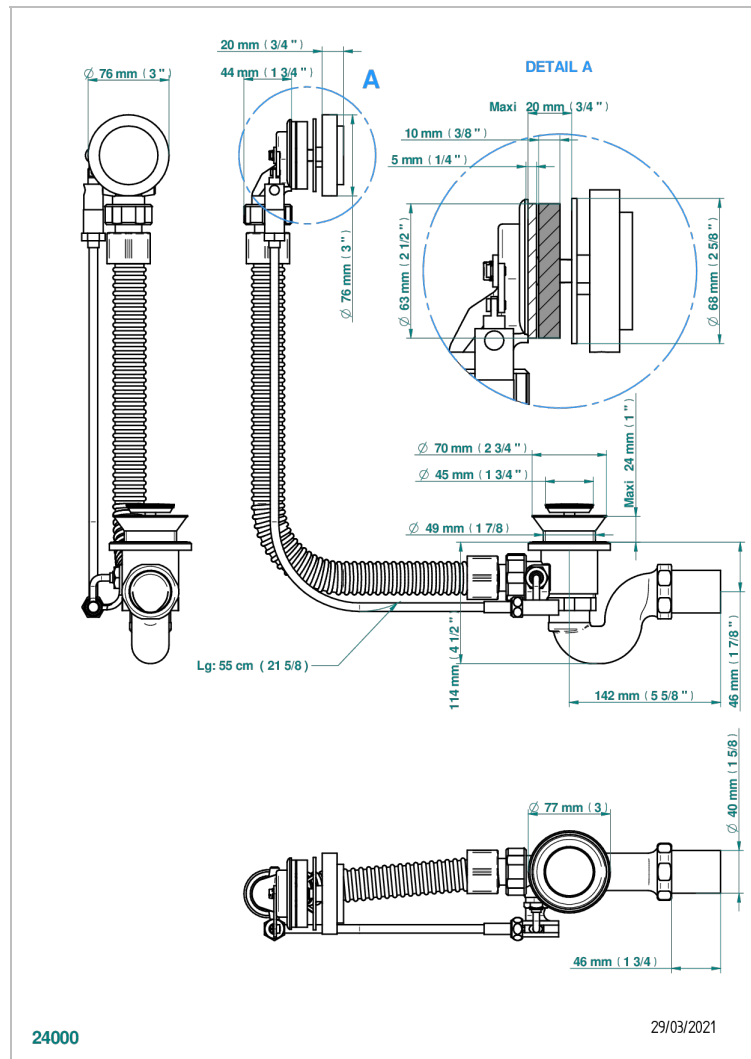

# METAMORPHOSE, SCHWARZE KERAMIK

G6D-300

Wannenab- und Überlaufgarniturkabel 550 mm, THG Modell

## EIGENSCHAFTEN

- Métamorphose, schwarze Keramik
- Wannenab- und Überlaufgarniturkabel 550 mm, THG Modell

Pvd nickel matt - H56  
Pvd umber - H66  
Pvd umber matt - H67