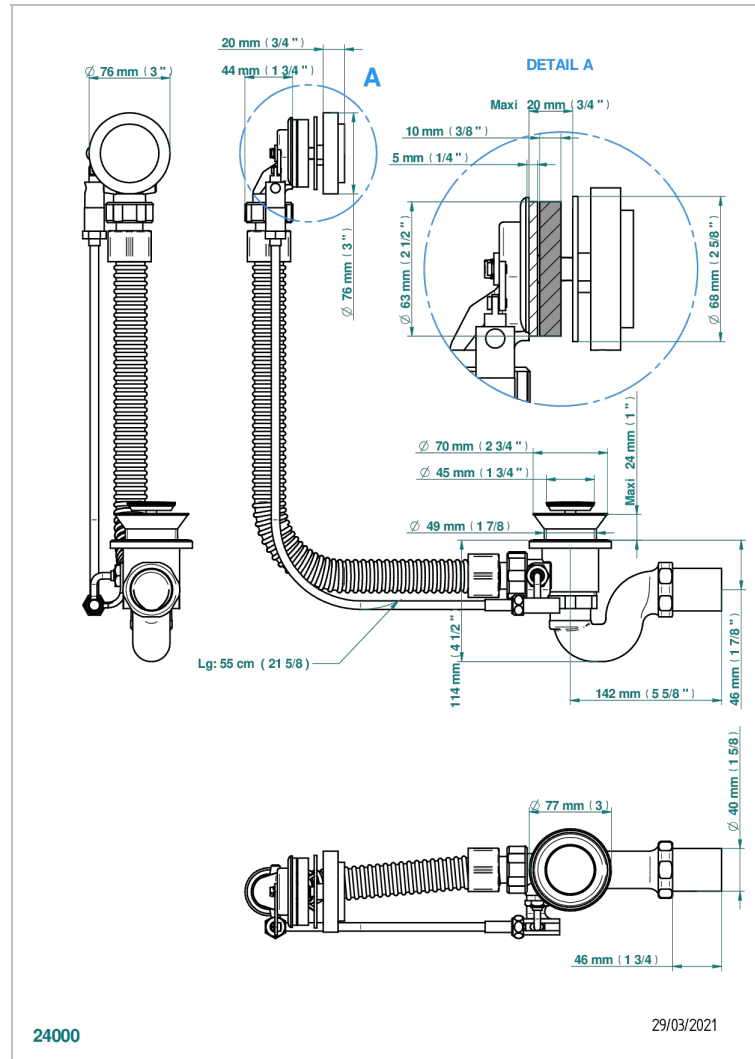

METAMORPHOSE CERAMIQUE NOIRE

G6D-300

Vidage automatique pour baignoire, câble lg 55 cm

THG[®]
PARIS

CARACTÉRISTIQUES

- Volant de vidage, siphon et clapet en laiton
- Pour baignoire à passage de bonde de $\varnothing 52 \text{ mm}$
- Câble de longueur 55 cm - Autres longueurs sur demande
- Sortie de siphon $\varnothing 40 \text{ mm}$