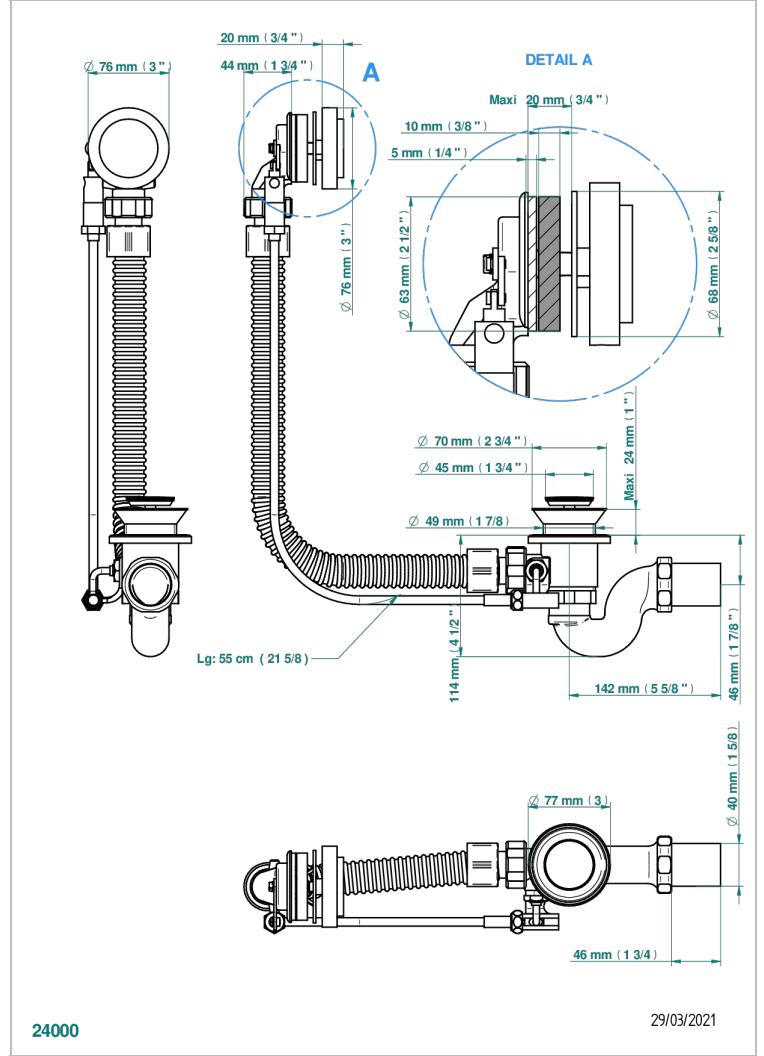

METAMORPHOSE BLACK CERAMIC

G6D-300

浴缸自动分水器，管线长55厘米

24000

29/03/2021

特色

- Métamorphose Black Ceramic
- 浴缸自动分水器，管线长55厘米

可选饰面