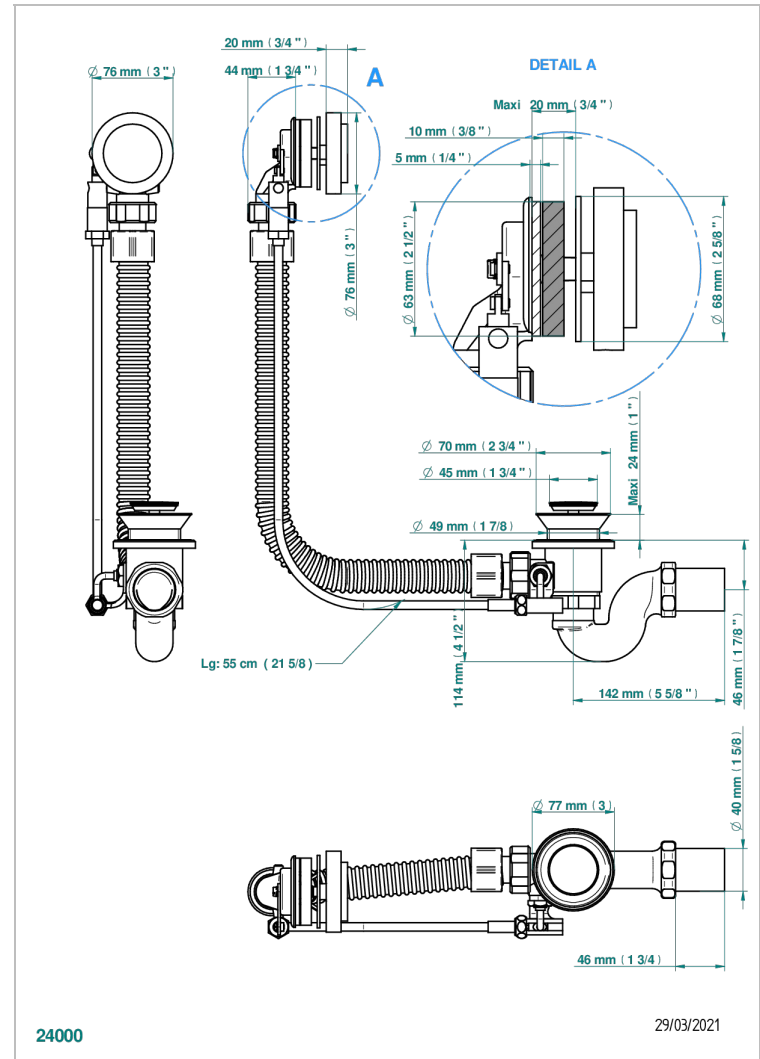

METAMORPHOSE, CARBONO

G6C-300

Desagüe automático de bañera lg 55 cm

THG[®]
PARIS

CARACTERÍSTICAS

- Métamorphose, carbono
- Desagüe automático de bañera lg 55 cm

ACABADOS DISPONIBLES

Cromo - A02
Pvd blush - H62
Pvd blush mate - H60
Pvd color latón - H49
Pvd color latón mate - H50
Pvd color níquel - H55